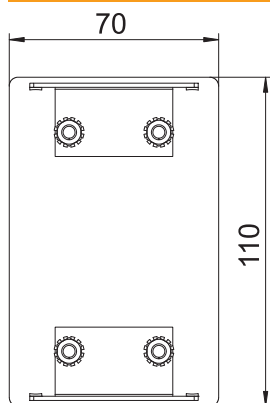

Tehnisko datu lapa

Gala elements, alumīnija

Art.-Nr. 6279273

Gala elements nevainojamai alumīnija Rapid 80 ierīču montāžas kanālu aizvēršanai.

Alu	Alumīnijs
EL	anodēta

Pamatdati

Art.-Nr.	6279273
Tips	GA-E70110EL
Apzīmējums 1	Gala aizsēgs
Dimensija	70x110mm
Materiāls	Alumīnijs
Materiāla saīsinājums	Alu
Virsmas	anodēta
Virsmas saīsinājums	EL
Mazākā VK vienība (VG)	1,00 gab.
Svars	11,20 kg/100 gab.

Tehnisko datu lapa

Gala elements, alumīnija

Art.-Nr. 6279273

Tehniskie dati

Garums	37,00 mm
Platums	110,00 mm
Augstums	70,00 mm
Attālums a	70,00 mm
Attālums h	110,00 mm
Izpildījums	simetrisks
Stiprinājuma veids	uzstiprināms
Piemērots	pa kreisi/pa labi
Nesatur halogēnus	<input checked="" type="checkbox"/>
Griezuma vietas aizsegšana	<input type="checkbox"/>
Aizsargplēve	<input checked="" type="checkbox"/>