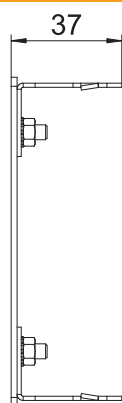

Tehnisko datu lapa

Gala elements, alumīnija

Art.-Nr. 6279273

Gala elements nevainojamai alumīnija Rapid 80 ierīču montāžas kanālu aizvēršanai.

Alu	Alumīnijs
EL	anodēta

Pamatdati

Art.-Nr.	6279273
Tips	GA-E70110EL
Apzīmējums 1	Gala aizsēgs
Dimensija	70x110mm
Materiāls	Alumīnijs
Materiāla saīsinājums	Alu
Virsmas	anodēta
Virsmas saīsinājums	EL
Mazākā VK vienība (VG)	1,00 gab.
Svars	11,20 kg/100 gab.

Tehnisko datu lapa

Gala elements, alumīnija

Art.-Nr. 6279273

Tehniskie dati

Garums	37,00 mm
Platums	110,00 mm
Augstums	70,00 mm
Attālums a	70,00 mm
Attālums h	110,00 mm
Izpildījums	simetrisks
Stiprinājuma veids	uzstiprināms
Piemērots	pa kreisi/pa labi
Nesatur halogēnus	<input checked="" type="checkbox"/>
Griezuma vietas aizsegšana	<input type="checkbox"/>
Aizsargplēve	<input checked="" type="checkbox"/>