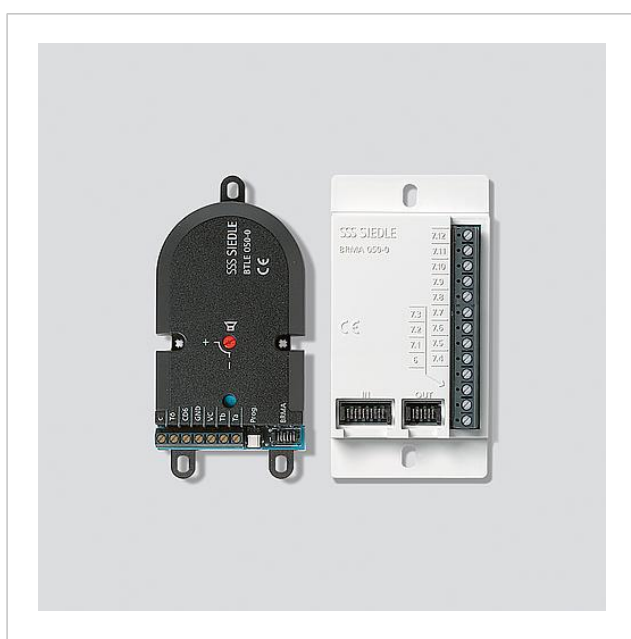

Specificaties - Bus-Inbouw-Deurluidspreker met Bus-Oproeptoetsen-Matrix

Bus-Inbouw-
Deurluidspreker met
Bus-Oproeptoetsen-
Matrix
BTLE 051-05

210011210

Pagina 2

Artikelaanduiding	Artikelomschrijving	Kleur/Materiaal	KG	Artikelnr.
ZBRMA 050/750	Verbindingskabel BTLE 050-... naar BRMA 050-... 750 mm	Grijs	E	200087160-00
ZJ 051-0	Accessoire jaloezie	Zwart	A	200008139-00
ZTL 051-0	Universele montage-adapter	Zwart	A	200009632-01

Onderdelen

Artikelaanduiding	Artikelomschrijving	Kleur/Materiaal	KG	Artikelnr.
BTLE/CBTLE 050-04, -05, TLE/CBTLE 061-01	Luidspreker	Overige	E	200049177-00
BTLE/CBTLE 050-04, -05, TLE/CTLE 061-01	Microfoon	Overige	E	200049178-00

Bus-Inbouw-
Deurluidspreker met
Bus-Oproeptoetsen-
Matrix

BTLE 051-05

210011210

Pagina 3

Bus-Inbouw-
Deurluidspreker met
Bus-Oproeptoetsen-
Matrix
BTLE 051-05

210011210

Pagina 4

BTLE 051-05/BTLE 050-05 Bus-Inbouw-Deurluidspreker met /
zonder Bus-Oproeptoetsen-Matrix