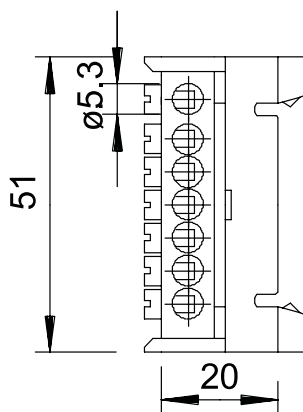

Tehnisko datu lapa

Neitrālvida spaiļes, ar skrūvējamiem kontaktiem, 7 spaiļu pieslēgvietas Art.-Nr. 2054000

Neitrālvida un pieslēguma spaiļe ar 7 spaiļu pieslēgvietām līdz 16 mm².
Niķelēta misiņa spaiļu kopne, galvaniski cinkota un caurspīdīgi pasivēta tērauda skrūves,
stiprināšanai uz U profila montāžas sliedēm 35 mm atb. DIN EN 60715 (iepriekš DIN EN 50022)
(šķērseniski) vai plakanām montāžas sliedēm 10 x 2-2,5 mm (gareniski).

PA Poliamīds

Produkta papildu apraksts 1 60/N 7 un 60/S 7: ar 7 spaiļēm līdz 16 mm².

Pamatdati

Art.-Nr.	2054000
Tips	60 N 7x16 BL
Apzīmējums 1	Neutral conkanālsor Klemme
Dimensija	7x16mm ²
Krāsa	zils
Materiāls	Poliamīds
Materiāla saīsinājums	PA
Mazākā VK vienība (VG)	10,00 gab.
Svars	2,90 kg/100 gab.

Tehnisko datu lapa

Neitrālvida spaiļes, ar skrūvējamiem kontaktiem, 7
spaiļu pieslēgvietas
Art.-Nr. 2054000

Tehniskie dati

Garums	51,00 mm
Augstums	20,00 mm
Nepieciešama noslēgplātne	<input type="checkbox"/>
Klemmes daudzums	7,00
Sprādziendroša konstrukcija	<input type="checkbox"/>
Piemērots elastīgiem vadiem	<input type="checkbox"/>
Piemērots viendzīslas kabelim	<input type="checkbox"/>
Piemērots vairākdzīslu vadiem	<input type="checkbox"/>
Montāžas veids	Montāžas sliede 35 mm
Nominālais diametrs	10,00 - 16,00 mm ²
Polu skaits	7,00
Šķērsgriezums	7 spaiļu pieslēgvietas līdz 16 mm ² mm ²