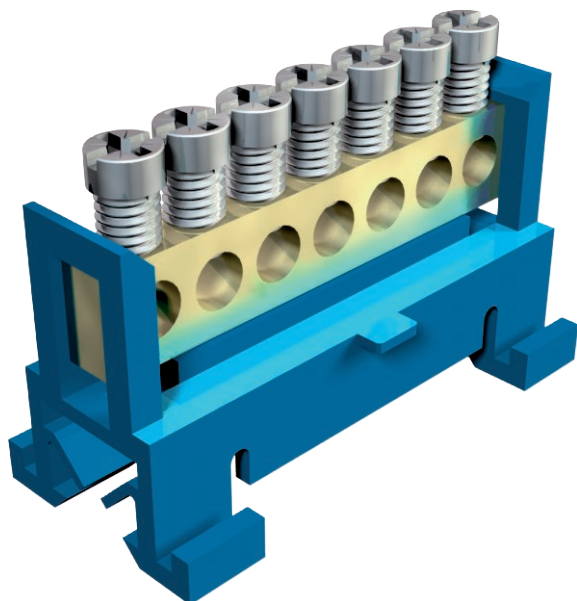

Tehnisko datu lapa

Neitrālvida spaiļes, ar skrūvējamiem kontaktiem, 7 spaiļu pieslēgvietas Art.-Nr. 2054000

Neitrālvida un pieslēguma spaiļe ar 7 spaiļu pieslēgvietām līdz 16 mm².
Niķelēta misiņa spaiļu kopne, galvaniski cinkota un caurspīdīgi pasivēta tērauda skrūves,
stiprināšanai uz U profila montāžas sliedēm 35 mm atb. DIN EN 60715 (iepriekš DIN EN 50022)
(šķērseniski) vai plakanām montāžas sliedēm 10 x 2-2,5 mm (gareniski).

PA Poliamīds

Produkta papildu apraksts 1 60/N 7 un 60/S 7: ar 7 spaiļēm līdz 16 mm².

Pamatdati

Art.-Nr.	2054000
Tips	60 N 7x16 BL
Apzīmējums 1	Neutral conkanālsor Klemme
Dimensija	7x16mm ²
Krāsa	zils
Materiāls	Poliamīds
Materiāla saīsinājums	PA
Mazākā VK vienība (VG)	10,00 gab.
Svars	2,90 kg/100 gab.

Tehnisko datu lapa

Neitrālvida spaiļes, ar skrūvējamiem kontaktiem, 7
spaiļu pieslēgvietas
Art.-Nr. 2054000

Tehniskie dati

Garums	51,00 mm
Augstums	20,00 mm
Nepieciešama noslēgplātne	<input type="checkbox"/>
Klemmes daudzums	7,00
Sprādziendroša konstrukcija	<input type="checkbox"/>
Piemērots elastīgiem vadiem	<input type="checkbox"/>
Piemērots viendzīslas kabelim	<input type="checkbox"/>
Piemērots vairākdzīslu vadiem	<input type="checkbox"/>
Montāžas veids	Montāžas sliede 35 mm
Nominālais diametrs	10,00 - 16,00 mm ²
Polu skaits	7,00
Šķērsgriezums	7 spaiļu pieslēgvietas līdz 16 mm ² mm ²