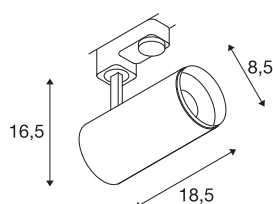

TECHNISCHE SPECIFICATIES

Art.nr.:	1004186
Primaire nominale spanning	220-240V ~50/60Hz mA/V
Secundaire stroom / secundaire spanning	500mA
Lengte	18.5 cm
Hoogte	16.5 cm
Diameter	8.5 cm
Nettogewicht	0.77 kg
Brutogewicht	1.06 kg
Veiligheidsklasse	I
Montagebeschrijving	Rail plafond
Dimbaar	Ja
Dimtechniek	Fase-afsnijding
Wattage	20.1 W
Lumen	2125 lm
Lichtkleurtemperatuur	4000 Kelvin
Stralingshoek	24 °
Kleur	zwart
CRI	90
UGR ≤	19
LXXBXX gegevens	L80B50
Levensduur	50000 h
BIG WHITE pagina	64