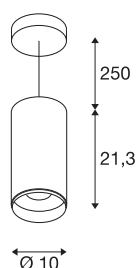

## TECHNISCHE SPECIFICATIES

Art.nr.:	1004636
Primaire nominale spanning	220-240V ~50/60Hz mA/V
Secundaire stroom / secundaire spanning	700mA
Pendellengte	250 cm
Hoogte	21,3 cm
Diameter	10 cm
Nettogewicht	1.426 kg
Brutogewicht	1.715 kg
Veiligheidsklasse	I
Montage	Opbouw
Montagebeschrijving	Plafond, Plafond met accessoires
Dimbaar	Ja
Dimtechniek	DALI
Wattage	28 W
Lumen	2400 lm
Lichtkleurtemperatuur	3000 Kelvin
Stralingshoek	60 °
Kleur	zwart
CRI	90
UGR ≤	22
LXXBXX gegevens	L80B50
Levensduur	50000 h