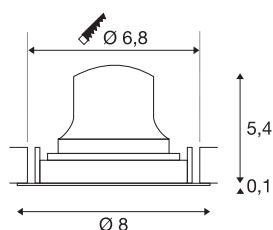

TECHNISCHE SPECIFICATIES

Art.nr.:	1005605
Secundaire stroom / secundaire spanning	200mA
Hoogte	5.5 cm
Diameter	8 cm
Inbouwdiameter	6.8 cm
Inbouwdiepte	11 cm
Nettogewicht	0.11 kg
Brutogewicht	0.118 kg
IP-code	IP 20
Veiligheidsklasse	III
Slagvastheidsklasse	IK02
Slagvastheid	0,2 Joule
Montage	Inbouw
Montagebeschrijving	Plafond
Wattage	7 W
Lumen	730 lm
Lichtkleurtemperatuur	4000 Kelvin
Stralingshoek	40 °
Kleur	wit
CRI	90
UGR ≤	22
LXXBXX gegevens	L80B50