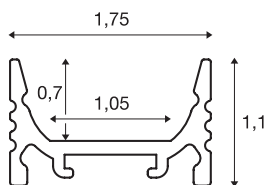

GRAZIA 10

opbouwprofiel, led, plat, geribbeld, 2 m, wit

GRAZIA 10 plat opbouwprofiel van 2 m lengte voor de montage van ledstrips tot 10 mm breed. Het in zwart, wit en geanodiseerd aluminium verkrijgbare profiel kan met diverse afdekkingen en passende eindkappen worden gecombineerd.

TECHNISCHE SPECIFICATIES

Art.nr.:	1000461
Lengte	200 cm
Breedte	1.75 cm
Hoogte	1.1 cm
Nettogewicht	0.28 kg
Brutogewicht	0.531 kg
IP-code	IP 20
Montage	Opbouw
Montagebeschrijving	Plafond, Pendelprofiel, Wand, Wand met accessoires
Kleur	wit
BIG WHITE pagina	735