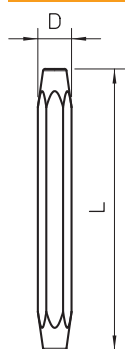

Cirtnis OBO dibelīm 903 ar M6 vītņi.

St Tērauds

Pamatdati

Art.-Nr.	3031012
Tips	915 S M6
Apzīmējums 1	Flattener
Apzīmējums 2	priekš OBO anchor M6
Dimensija	M6
Materiāls	Tērauds
Materiāla saīsinājums	St
Mazākā VK vienība (VG)	1,00 gab.
Svars	17,00 kg/100 gab.

Tehniskie dati

Izmērs D	14,00 mm
Izmērs L	135,00 mm
Izmērs	M6