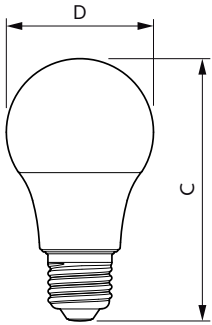

CorePro LED lampen

EPREL-registratienummer	438117
Productgegevens	
Volledige productcode	871951432956000
Productnaam voor bestelling	CorePro LEDbulb ND 5-40W A60 E27 930
EAN/UPC - Product	8719514329560
Bestelcode	32956000

Lokale code	32956000
Numerator - Aantal per pak	1
Numerator - Dozen per buitendoos	10
SAP-materiaal	929003001502
Nettogewicht SAP (per stuk)	0,076 kg

Maatschets

CorePro LEDbulb ND 5-40W A60 E27 930

Product	D	C
CorePro LEDbulb ND 5-40W A60 E27 930	60 mm	110 mm