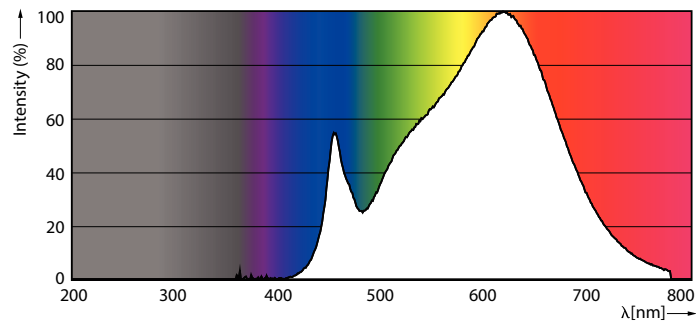

Product gegevens

Algemene informatie	
Lampvoet	E27 [E27]
Conform EU RoHS-richtlijn	Ja
Nominale levensduur (nom.)	15000 h
Schakelcyclus	50.000X
Meetreferentie van lichtstroom	Sphere
Eisen aan armatuurontwerp	
Kleurcode	930 [CCT of 3000K]
Bundelhoek (nom.)	200 °
Lichtstroom (nom.)	470 lm
Kleuraanduiding	Wit (WH)
Gecorreleerde kleurtemperatuur (nom.)	3000 K
Lichtrendement (gespec.) (nom.)	94,00 lm/W
Kleurconsistentie	<6
Kleurweergave-index (nom.)	90
LLMF bij einde nominale levensduur (nom.)	70 %
Bedrijfs- en Elektrische gegevens	
Ingangsfrequentie	50 tot 60 Hz
Power (Rated) (Nom)	5 W

Regelsystemen en Dimmers	
Dimbaar	Nee

Mechanische eigenschappen en Behuizing	
Lampafwerking	Mat
Lampvorm	A60 [A 60 mm]

Goedkeuring en Toepassing	
Energie-efficiëntieklasse	F
Energieverbruik kWh/1.000 uur	5 kWh

Fotometrische gegevens

LEDbulb CorePro 5W A60 E27 930 FR-POC

LEDbulb CorePro 5W A60 E27 930-GUL

LEDbulb CorePro A60 5W E27 930 FR-LDD

CorePro LED lampen

Levensduur

15K LED

15K LMP