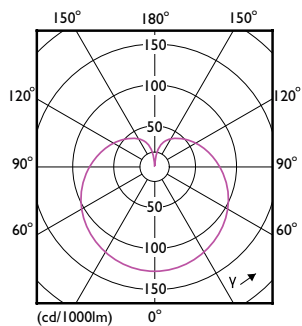

LEDbulb CorePro A60 5W E27 930 FR-LDD