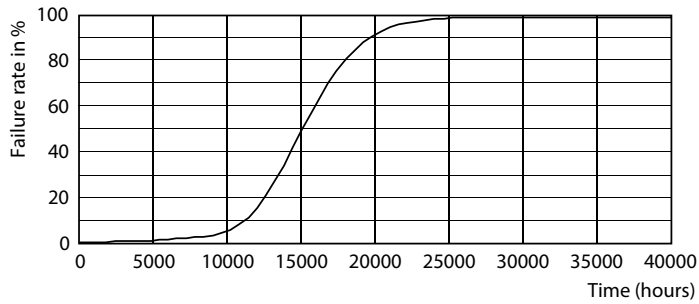

Product gegevens

Algemene informatie	
Lampvoet	E27 [E27]
Conform EU RoHS-richtlijn	Ja
Nominale levensduur (nom.)	15000 h
Schakelcyclus	50.000X
Meetreferentie van lichtstroom	Sphere
Eisen aan armatuurontwerp	
Kleurcode	930 [CCT of 3000K]
Bundelhoek (nom.)	200 °
Lichtstroom (nom.)	470 lm
Kleuraanduiding	Wit (WH)
Gecorreleerde kleurtemperatuur (nom.)	3000 K
Lichtrendement (gespec.) (nom.)	94,00 lm/W
Kleurconsistentie	<6
Kleurweergave-index (nom.)	90
LLMF bij einde nominale levensduur (nom.)	70 %
Bedrijfs- en Elektrische gegevens	
Ingangsfrequentie	50 tot 60 Hz
Power (Rated) (Nom)	5 W

Fotometrische gegevens

LEDbulb CorePro 5W A60 E27 930 FR-POC

LEDbulb CorePro 5W A60 E27 930-GUL

LEDbulb CorePro A60 5W E27 930 FR-LDD

CorePro LED lampen

Levensduur

15K LED

15K LMP