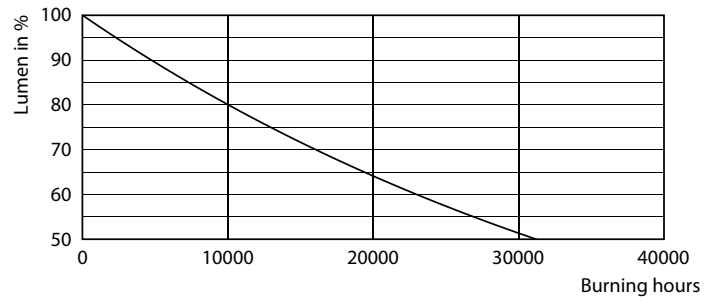

Product gegevens

Algemene informatie	
Lampvoet	E27 [E27]
Conform EU RoHS-richtlijn	Ja
Nominale levensduur (nom.)	15000 h
Schakelcyclus	50.000X
Meetreferentie van lichtstroom	Sphere
Eisen aan armatuurontwerp	
Kleurcode	930 [CCT of 3000K]
Bundelhoek (nom.)	200 °
Lichtstroom (nom.)	470 lm
Kleuraanduiding	Wit (WH)
Gecorreleerde kleurtemperatuur (nom.)	3000 K
Lichtrendement (gespec.) (nom.)	94,00 lm/W
Kleurconsistentie	<6
Kleurweergave-index (nom.)	90
LLMF bij einde nominale levensduur (nom.)	70 %
Bedrijfs- en Elektrische gegevens	
Ingangsfrequentie	50 tot 60 Hz
Power (Rated) (Nom)	5 W

Regelsystemen en Dimmers	
Dimbaar	Nee

Mechanische eigenschappen en Behuizing	
Lampafwerking	Mat
Lampvorm	A60 [A 60 mm]

Goedkeuring en Toepassing	
Energie-efficiëntieklasse	F
Energieverbruik kWh/1.000 uur	5 kWh

Fotometrische gegevens

LEDbulb CorePro 5W A60 E27 930 FR-POC

LEDbulb CorePro 5W A60 E27 930-GUL

LEDbulb CorePro A60 5W E27 930 FR-LDD

CorePro LED lampen

Levensduur

15K LED

15K LMP