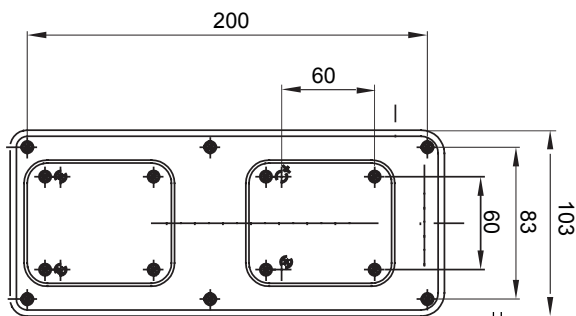

## GW66709N

IB Range

Glow Wire Test	650 °C	IP degree	IP67
Mechanical resistance	IK08	Electrocod	2222
Houseable IB socket-outlets	N. 1 IEC 309 16-32A IP44/67 + N.1 16A MAX 3P+E or GW27401/GW27403		

### DIMENSIONAL

### TECHNICAL SYMBOLOGY

**GWT**      **IP**      **IK**

650 °C

IP67

IK08