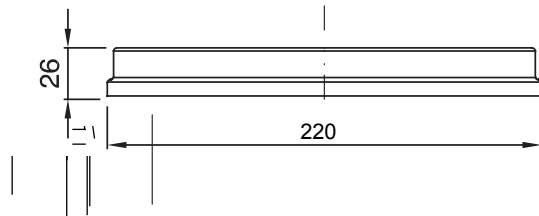

## GW66709N

IB Range

Glow Wire Test	650 °C	IP degree	IP67
Mechanical resistance	IK08	Electrocod	2222
Houseable IB socket-outlets	N. 1 IEC 309 16-32A IP44/67 + N.1 16A MAX 3P+E or GW27401/GW27403		

### DIMENSIONAL

### TECHNICAL SYMBOLOGY

**GWT**      **IP**      **IK**

650 °C

IP67

IK08