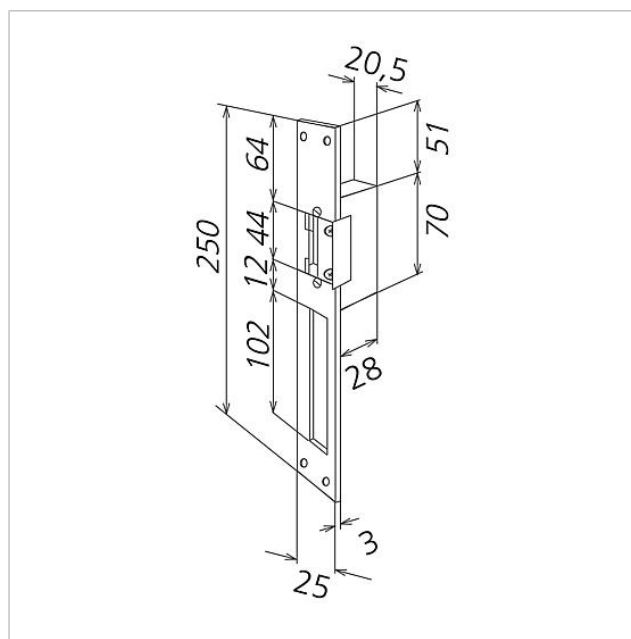

Deuropener

TÖ 615-0

200012256

Pagina 2