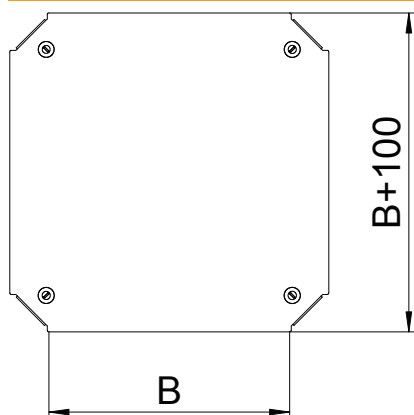

Tehnisko datu lapa

Krusteņa vāks Magic

Art.-Nr. 7138940

Krusteņa vāks ar iemontētiem pagriežamiem aizslēgiem.

St	Tērauds
FS	cinkots

Produkta papildus teksta norādījumi

Fason detaļu vāku var izmantot uz jebkura augstuma malām.

Pamatdati

Art.-Nr.	7138940
Tips	DFKM 500 FS
Apzīmējums 1	Vāks krusta savienojumam
Apzīmējums 2	priekš RKM 500
Dimensija	B=500mm
Materiāls	Tērauds
Materiāla saīsinājums	St
Virsmas	cinkots
Virsmas atbilstoši DIN	DIN EN 10346
Virsmas saīsinājums	FS
Mazākā VK vienība (VG)	1,00 gab.
Svars	353,70 kg/100 gab.

Tehniskie dati

Platums	500,00 mm
Izmērs B	500,00 mm
Stiprinājuma veids	Slēdzene ar grozāmu aizbidni
Loksnes biezums	1,25 mm
Piemērots kabeļu renei	<input checked="" type="checkbox"/>
Piemērots kabeļu trepēm	<input checked="" type="checkbox"/>
Nerūsējošs tērauds, kodināts	<input type="checkbox"/>