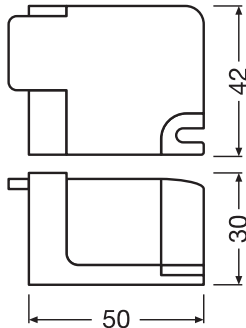

PRODUCTINFORMATIEBLAD DR AY ZB+DALI CLAMP DUO

LED DRIVER DALI Cable Clamp | Driver toebehoren kit voor LED DRIVER DALI

TECHNISCHE GEGEVENS

AFMETINGEN & GEWICHT

Breedte	76 mm
Breedte (incl. ronde armaturen)	76 mm
Hoogte	32,0 mm
Hoogte (incl. cylin. armaturen)	32.0 mm
Product gewicht	26,8 g

DOWNLOADS

Documenten en certificaten

Declarations Of Conformity CE

LOGISTIEKE GEGEVENS

Productcode	Verpakkingseenheid (stuks per verpakking)	Afmetingen (lengte x breedte x hoogte)	Brutogewicht	Volume
4058075483125	BAG 2			

Productcode	Verpakkingseenheid (stuks per verpakking)	Afmetingen (lengte x breedte x hoogte)	Brutogewicht	Volume
4058075483132	Verzenddoos 20	181 mm x 141 mm x 110 mm	965.00 g	2.81 dm ³

De genoemde productcodes beschrijven de kleinste hoeveelheid die besteld kan worden. Eén verzendeenheid kan bestaan uit één of meer afzonderlijke producten. Bij het plaatsen van een order enkele of veelvoud van de verpakkingseenheid invoeren.