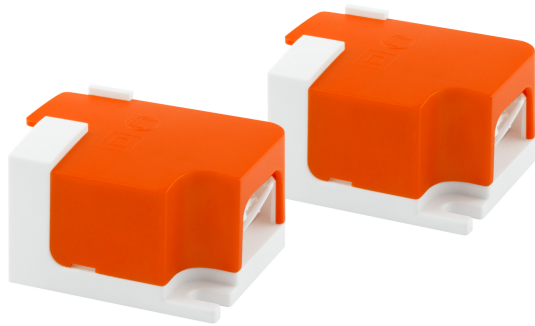

PRODUCTINFORMATIEBLAD DR AY ZB+DALI CLAMP DUO

LED DRIVER DALI Cable Clamp | Driver toebehoren kit voor LED DRIVER DALI

TECHNISCHE GEGEVENS

AFMETINGEN & GEWICHT

Breedte	76 mm
Breedte (incl. ronde armaturen)	76 mm
Hoogte	32,0 mm
Hoogte (incl. cylin. armaturen)	32.0 mm
Product gewicht	26,8 g

KLEUREN & MATERIALEN

Kleur van het product	Oranje/Wit
Body materiaal	Plastic

AANVULLENDE PRODUCTGEGEVENS

Ingekapseld	Nee
-------------	-----

CERTIFICATEN & NORMEN

Normen	Volgens EN 61347-1 / Volgens EN 61347-2-13 / Volgens EN 55015 / Volgens EN 61547 / Volgens EN 61000-3-2 / Volgens EN 62384
--------	--

DOWNLOADS

Documenten en certificaten

Declarations Of Conformity CE

LOGISTIEKE GEGEVENS

Productcode	Verpakkingseenheid (stuks per verpakking)	Afmetingen (lengte x breedte x hoogte)	Brutogewicht	Volume
4058075483125	BAG 2			

Productcode	Verpakkingseenheid (stuks per verpakking)	Afmetingen (lengte x breedte x hoogte)	Brutogewicht	Volume
4058075483132	Verzenddoos 20	181 mm x 141 mm x 110 mm	965.00 g	2.81 dm ³

De genoemde productcodes beschrijven de kleinste hoeveelheid die besteld kan worden. Eén verzendeenheid kan bestaan uit één of meer afzonderlijke producten. Bij het plaatsen van een order enkele of veelvoud van de verpakkingseenheid invoeren.