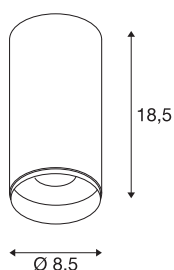

NUMINOS® CL DALI M

Indoor led plafondopbouwlamp wit/zwart 3000 K 36°

Het NUMINOS verlichtingssysteem van SLV combineert op een perfecte manier functie, design en techniek. Zo kunt u met verschillende downlights en spots duizend lichtontwerpmogelijkheden beleven. Ook met de NUMINOS® CL DALI M led-plafondopbouwarmatuur voor binnen, die overtuigt door de beste afwerkings- en lichtkwaliteit. Met de spot kiest u voor puntverlichting of voor hoogwaardige verlichting van grotere oppervlakken. De plafondinbouwarmatuur overtuigt met een stroomverbruik van 20,1 Watt, een lichtintensiteit van 1970 lumen, een kleurtemperatuur van 3000 Kelvin en een kleurweergave-index van 90. De eenvoudige montage is dan slechts nog een formaliteit. Wanneer kiest u voor de modulaire diversiteit van SLV?

TECHNISCHE SPECIFICATIES

Art.nr.:	1004519
Primaire nominale spanning	220-240V ~50/60Hz mA/V
Secundaire stroom / secundaire spanning	500mA
Hoogte	18.5 cm
Diameter	8.5 cm
Nettogewicht	0.75 kg
Brutogewicht	1 kg
Veiligheidsklasse	I
Montage	Opbouw
Montagebeschrijving	Plafond
Dimbaar	Ja
Dimtechniek	DALI
Wattage	20.1 W
Lumen	1970 lm
Lichtkleurtemperatuur	3000 Kelvin
Stralingshoek	36 °
Kleur	wit
CRI	90
UGR ≤	13
LXXBXX gegevens	L80B50
Levensduur	50000 h
BIG WHITE pagina	82