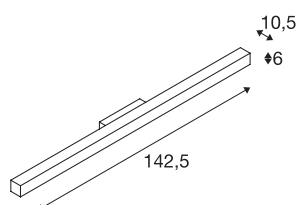

Q-LINE

wandarmatuur, led, 3000K, zwart

De Q-LINE WALL wandarmatuur is naar keuze leverbaar met wit, zwart en zilvergrijs gelakte behuizing en uitgevoerd met bijpassende eindkappen. Een aan de onderzijde aangebrachte diffusor uit acrylglas garandeert verblindingvrije verlichtingseigenschappen. De met een warmwitte ledmodule uitgeruste Q-LINE is dankzij de 3800 lm led opbrengst de ultieme led oplossing voor primaire interieurverlichting.

TECHNISCHE SPECIFICATIES

Art.nr.:	1000669
Aantal verschillende lichtopeningen	1
Primaire nominale spanning	220-240V ~50/60Hz mA/V
Secundaire stroom / secundaire spanning	700mA
Lengte	142.5 cm
Breedte	10.5 cm
Hoogte	6 cm
Nettogewicht	3.408 kg
Brutogewicht	4.169 kg
IP-code	IP 20
Veiligheidsklasse	I
Montage	Opbouw
Montagebeschrijving	Wand
Wattage	45 W
Lumen	3800 lm
Lichtkleurtemperatuur	3000 Kelvin
Stralingshoek	110 °
Kleur	zwart
CRI	80
LXXBXX gegevens	L70B50
Levensduur	30000 h
BIG WHITE pagina	243