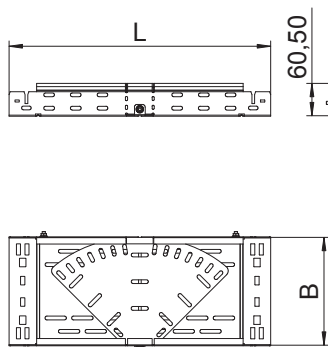

## Regulējams likums Magic 60

Art.-Nr. 6040486

OBO  
BETTERMANN

Likums, maināms 0°-90° ar ātrās savienošanas sistēmu. Visiem kabeļu kanālu tiptiem ar malas augstumu 60 mm.

**St** Tērauds

**FS** cinkots

### Pamatdati

Art.-Nr.	6040486
Tips	RBMV 630 FS
Apzīmējums 1	Regulējama pagrieziens
Apzīmējums 2	ar Magic savienojumu
Dimensija	60x300
Materiāls	Tērauds
Materiāla saīsinājums	St
Virsmas	cinkots
Virsmas atbilstoši DIN	DIN EN 10346
Virsmas saīsinājums	FS
Mazākā VK vienība (VG)	1,00 gab.
Svars	291,70 kg/100 gab.

### Tehniskie dati

Platums	300,00 mm
Malas augstums	60,00 mm
Izmērs B	300,00 mm
Izmērs L	640,00 mm
Likums (leņķis)	regulējams
Savienotāja izpildījums	iebūvēts savienotājs
Loksnes biezums	1,25 mm
Piemērots funkciju nodrošināšanai	<input type="checkbox"/>
Gridā izveidoti caurumi montāžas vajadzībām	<input checked="" type="checkbox"/>
NATO perforācijas šablons	<input type="checkbox"/>
Virziena maiņa	horizontāls
Nerūsējošs tērauds, kodināts	<input type="checkbox"/>
Sānu caurumi	<input checked="" type="checkbox"/>