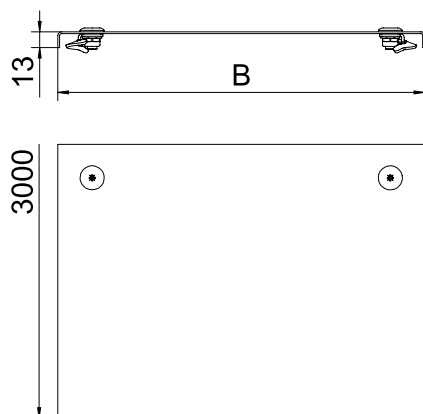

### Pamatdati

Art.-Nr.	6051413
Tips	DRL 400 FT
Apzīmējums 1	vāks ar pagriežamu sviru
Apzīmējums 2	kabeļu reņēm un kabeļu trepēm
Ražotājs	OBO
Dimensija	400x3000
Materiāls	Tērauds
Materiāla saīsinājums	St
Virsmas	karsti cinkots
Virsmas atbilstoši DIN	DIN EN ISO 1461
Virsmas saīsinājums	FT
Mazākā VK vienība (VG)	3,00 m
Svars	542,00 kg/100 m

### Tehniskie dati

Garums	3.000,00 mm
Platums	400,00 mm
Augstums	13,00 mm
Izmērs B	400,00 mm
Stiprinājuma veids	Slēdzene ar grozāmu aizbidni
Loksnes biezums	1,50 mm
Piemērots kabeļu renei	<input checked="" type="checkbox"/>
Piemērots režģveida renei	<input type="checkbox"/>
Piemērots kabeļu trepēm	<input checked="" type="checkbox"/>
Piemērots funkciju nodrošināšanai	<input type="checkbox"/>
Nerūsējošs tērauds, kodināts	<input type="checkbox"/>