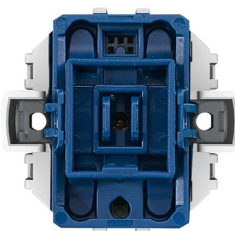

Produktdetails

6108/06-AP

Tasterankopplung 1/2-fach mit integriertem Busankoppler

Allgemeine Informationen

Typ	6108/06-AP
Bestellnummer	2CKA006133A0224
EAN	4011395210956
Beschreibung	Tasterankopplung 1/2-fach mit integriertem Busankoppler
Langbeschreibung	Zum Kontaktieren von konv. 1-fach Wippen Mit Mittelstellung. Zum Einsatz in das AP-Gehäuse von ocean. Beiliegender Tragring für folgende Programme: Busch-Duro 2000@ SI/SI Linear, Reflex SI/SI Linear, future@ linear, alpha, solo@, Busch-axcent@, carat@ und pur edelstahl. Der Busanschluss erfolgt über die beiliegende Busklemme. Bei Bedarf entnehmen Sie bitte Software und Beschreibung dem aktuellen Online-Katalog. Ab ETS4: Inbetriebnahme über native ETS-Applikation