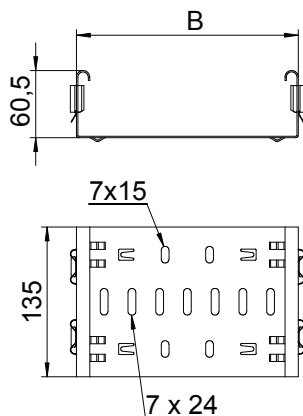

Tehnisko datu lapa

Fasondetaļu savienotājs Magic 60

Art.-Nr. 6065714

Fasondetaļu savienotājs Magic tiešai Magic fasondetaļu ar malu augstumu 60 mm savienošanai bez skrūvēm.

Fasondetaļu savienotājam ir četras skavas, un viņpusējā komplektācijā tikai ar divām skavām to var izmantot tiešai savienošanai ar nogrieztu kabeļu reni. Lai savienotu nogrieztu kabeļu reni ar fasondetaļu, vēl ir vajadzīgs gareno savienotāju komplekts Magic.

St Tērauds

DD nepārtraukti cinkots cinks/alumīnijs, Double Dip

Produkta papildus teksta norādījumi

Fasondetaļu savienotājs ir saderīgs ar kabeļu reņņ tipiem MKSM, MKSMU, SKSM un SKSMU.

Pamatdati

Art.-Nr.	6065714
Tips	FVM 620 DD
Apzīmējums 1	Taisns savienojums
Apzīmējums 2	ar ātro savienojumu
Dimensija	60x200
Materiāls	Tērauds
Materiāla saīsinājums	St
Virsmas	nepārtraukti cinkots cinks/alumīnijs, Double Dip
Virsmas atbilstošs DIN	DIN EN 10346
Virsmas saīsinājums	DD
Mazākā VK vienība (VG)	1,00 gab.
Svars	44,00 kg/100 gab.

Tehnisko datu lapa

Fasondetaļu savienotājs Magic 60

Art.-Nr. 6065714

Tehniskie dati

Garums	135,00 mm
Platums	200,00 mm
Platums	8,00 in (collas)
Augstums	60,00 mm
Malas augstums	60,00 mm
Malas augstums:	2,00 in (collas)
Izmērs B	200,00 mm
Izpildījums	Garenais savienotājs
Piemērots kabelu renei	<input checked="" type="checkbox"/>
Piemērots režģveida renei	<input type="checkbox"/>
Piemērots kabelu trepēm	<input type="checkbox"/>
Piemērots funkciju nodrošināšanai	<input type="checkbox"/>
Likumu savienotājs, horizontāls	<input type="checkbox"/>
Likumu savienotājs, vertikāls	<input type="checkbox"/>
Nerūsējošs tērauds, kodināts	<input type="checkbox"/>
Savienojuma veids	savienotājs bez skrūvēm
Gara laiduma izpildījums	<input type="checkbox"/>