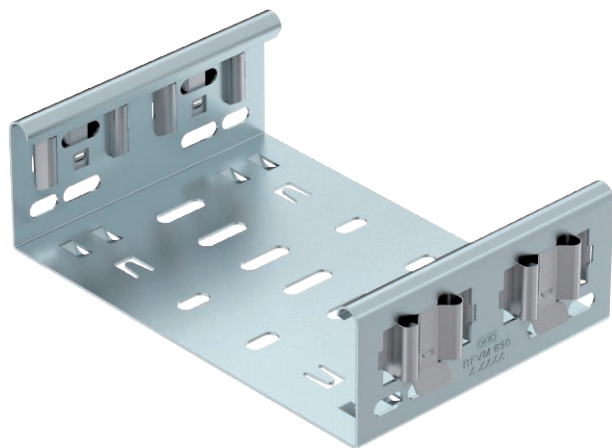

Tehnisko datu lapa

Fasondetaļu savienotājs Magic 60

Art.-Nr. 6065714

Fasondetaļu savienotājs Magic tiešai Magic fasondetaļu ar malu augstumu 60 mm savienošanai bez skrūvēm.

Fasondetaļu savienotājam ir četras skavas, un viņpusējā komplektācijā tikai ar divām skavām to var izmantot tiešai savienošanai ar nogrieztu kabeļu reni. Lai savienotu nogrieztu kabeļu reni ar fasondetaļu, vēl ir vajadzīgs gareno savienotāju komplekts Magic.

St Tērauds

DD nepārtraukti cinkots cinks/alumīnijs, Double Dip

Produkta papildus teksta norādījumi

Fasondetaļu savienotājs ir saderīgs ar kabeļu reņņ tipiem MKSM, MKSMU, SKSM un SKSMU.

Pamatdati

Art.-Nr.	6065714
Tips	FVM 620 DD
Apzīmējums 1	Taisns savienojums
Apzīmējums 2	ar ātro savienojumu
Dimensija	60x200
Materiāls	Tērauds
Materiāla saīsinājums	St
Virsmas	nepārtraukti cinkots cinks/alumīnijs, Double Dip
Virsmas atbilstošs DIN	DIN EN 10346
Virsmas saīsinājums	DD
Mazākā VK vienība (VG)	1,00 gab.
Svars	44,00 kg/100 gab.

Tehnisko datu lapa

Fasondetaļu savienotājs Magic 60

Art.-Nr. 6065714

Tehniskie dati

Garums	135,00 mm
Platums	200,00 mm
Platums	8,00 in (collas)
Augstums	60,00 mm
Malas augstums	60,00 mm
Malas augstums:	2,00 in (collas)
Izmērs B	200,00 mm
Izpildījums	Garenais savienotājs
Piemērots kabelu renei	<input checked="" type="checkbox"/>
Piemērots režģveida renei	<input type="checkbox"/>
Piemērots kabelu trepēm	<input type="checkbox"/>
Piemērots funkciju nodrošināšanai	<input type="checkbox"/>
Likumu savienotājs, horizontāls	<input type="checkbox"/>
Likumu savienotājs, vertikāls	<input type="checkbox"/>
Nerūsējošs tērauds, kodināts	<input type="checkbox"/>
Savienojuma veids	savienotājs bez skrūvēm
Gara laiduma izpildījums	<input type="checkbox"/>