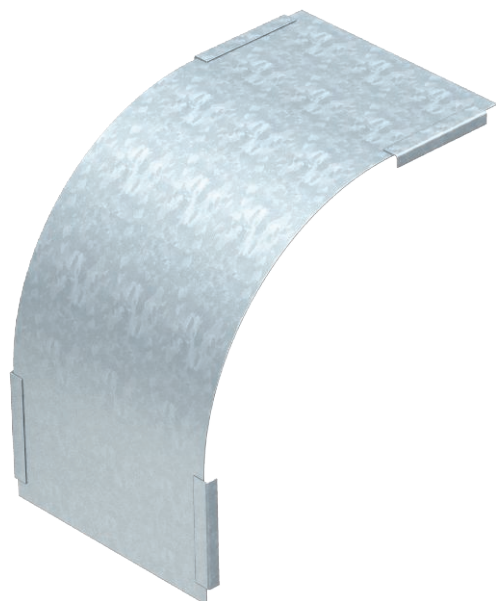

Tehnisko datu lapa

Vāks 90° vertikālajam līkumam, uz leju vērsts

Art.-Nr. 7131600

Vāks uz leju vērstajiem vertikālajiem līkumiem ar malas augstumu 35.

CE

St	Tērauds
DD	nepārtraukti cinkots cinks/alumīnijs, Double Dip

Produkta papildus teksta norādījumi | Stiprinājumu nodrošina kabeļu renes vāku pārklāšanās. Vāku papildus var nostiprināt ar vāka skavām.

Pamatdati

Art.-Nr.	7131600
Tips	DBV 35 300 F DD
Apzīmējums 1	Vāks 90° vert.pagriezienam
Apzīmējums 2	uz leju
Ražotājs	OBO
Dimensija	B300mm
Materiāls	Tērauds
Materiāla saīsinājums	St
Virsmas	nepārtraukti cinkots cinks/alumīnijs, Double Dip
Virsmas atbilstoši DIN	DIN EN 10346
Virsmas saīsinājums	DD
Mazākā VK vienība (VG)	1,00 gab.
Svars	67,00 kg/100 gab.

Tehnisko datu lapa

Vāks 90° vertikālajam līkumam, uz leju vērsts

Art.-Nr. 7131600

Tehniskie dati

Platums	300,00 mm
Malas augstums	35,00 mm
Izmērs B	300,00 mm
Līkums (leņķis)	90°
Stiprinājuma veids	Slēdzene ar grozāmu aizbidni
Loksnes biezums	0,75 mm
Piemērots kabeļu renei	<input checked="" type="checkbox"/>
Piemērots režģveida renei	<input type="checkbox"/>
Piemērots kabeļu trepēm	<input type="checkbox"/>
Piemērots funkciju nodrošināšanai	<input type="checkbox"/>
Virziena maiņa	vertikāli lejupvērstis
Nerūsējošs tērauds, kodināts	<input type="checkbox"/>
Ar eņģēm	<input type="checkbox"/>