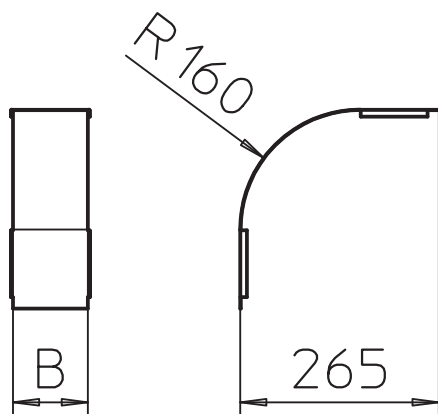

Tehnisko datu lapa

Vāks 90° vertikālajam līkumam, uz leju vērsts

Art.-Nr. 7131600

Vāks uz leju vērstajiem vertikālajiem līkumiem ar malas augstumu 35.

CE

St	Tērauds
DD	nepārtraukti cinkots cinks/alumīnijs, Double Dip

Produkta papildus teksta norādījumi | Stiprinājumu nodrošina kabeļu renes vāku pārklāšanās. Vāku papildus var nostiprināt ar vāka skavām.

Pamatdati

Art.-Nr.	7131600
Tips	DBV 35 300 F DD
Apzīmējums 1	Vāks 90° vert.pagriezienam
Apzīmējums 2	uz leju
Ražotājs	OBO
Dimensija	B300mm
Materiāls	Tērauds
Materiāla saīsinājums	St
Virsmas	nepārtraukti cinkots cinks/alumīnijs, Double Dip
Virsmas atbilstoši DIN	DIN EN 10346
Virsmas saīsinājums	DD
Mazākā VK vienība (VG)	1,00 gab.
Svars	67,00 kg/100 gab.

Tehnisko datu lapa

Vāks 90° vertikālajam līkumam, uz leju vērsts

Art.-Nr. 7131600

Tehniskie dati

Platums	300,00 mm
Malas augstums	35,00 mm
Izmērs B	300,00 mm
Līkums (leņķis)	90°
Stiprinājuma veids	Slēdzene ar grozāmu aizbidni
Loksnes biezums	0,75 mm
Piemērots kabeļu renei	<input checked="" type="checkbox"/>
Piemērots režģveida renei	<input type="checkbox"/>
Piemērots kabeļu trepēm	<input type="checkbox"/>
Piemērots funkciju nodrošināšanai	<input type="checkbox"/>
Virziena maiņa	vertikāli lejupvērstis
Nerūsējošs tērauds, kodināts	<input type="checkbox"/>
Ar eņģēm	<input type="checkbox"/>