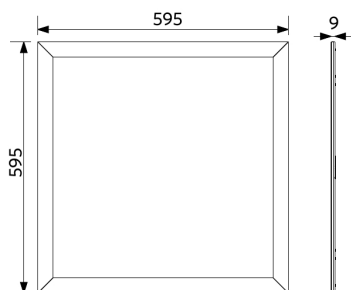

5 JAAR GARANTIE

Technische specificaties	
Levensduur (L70)	100.000 u
Levensduur (L80)	70.000 u
Levensduur (L90)	50.000 u
Aan-/Uit-cycli	100.000
Kleurconsistentie (SDCM)	3
Dimbaarheid	On-Off / DALI / 1-10V / BLE2
Bundelhoek	85°
Afwerking	Wit RAL9003
UGR	≤ 19
IP voorzijde	IP20 (TW) / IP54
IP-klasse achterzijde	IP20
Slagvastheid	IK04
Beschermingsklasse	II
Risicogroep (EN 62471)	RG0
Voorschakelapparaat inbegrepen	Ja
Gloeidraadtest	650°C
Vermogensfactor	≥ 0,9

Elektrische aansluiting	
Frequentie	50/60 Hz
Nom. spanning	220-240 V
DC ingangsspanning	Zie catalogusbijlage Aansluitwaarden
230V Kabellengte	1 m

Materiaal eigenschappen	
Materiaal behuizing	Aluminium
Materiaal optiek	PMMA
Cover materiaal	Polystyreen (PS)

Toepassingscondities	
Bedrijfstemperatuur	-20-+40°C
Gebuikstemperatuur	+25°C
Opslagtemperatuur	-25-+50°C

Maatschets (mm)

LEDPanelRc-S5 Sq595