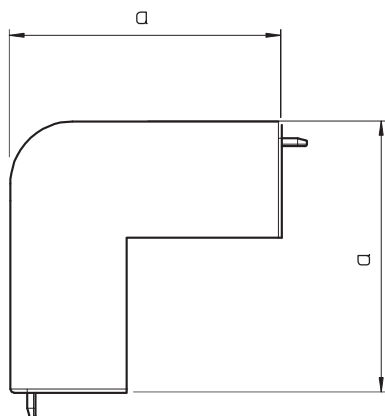

Tehnisko datu lapa

Ārējais stūris, regulējams

Art.-Nr. 6182666

Tehniskie dati

Garums	100,00 mm
Platums	210,00 mm
Augstums	60,00 mm
Izmērs H	210,00 mm
Attālums a	100,00 mm
Izpildījums	Apvalka detaļa
Stiprinājuma veids	uzstiprināms
sarkans; RAL 3000	60 x 210
Piemērots funkciju nodrošināšanai	☐
Nesatur halogēnus	☐
kanāla dziļums	60,00 mm
Aizsargplēve	☐
dzeltens; RAL 1021	☒
Leņķa diapazons	90,00 - 90,00 °