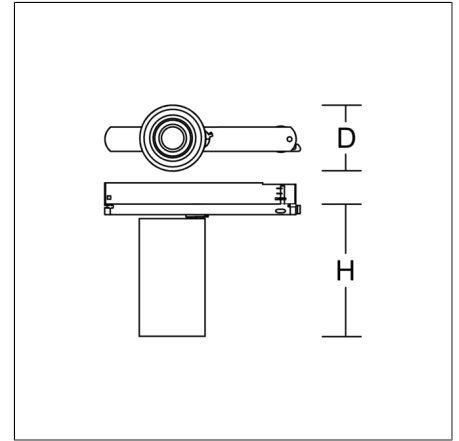

DEECOS S mini track-in

742263.003.76 | Proyector

Proyector
4051859816256
D 87, H 135

Carril de corriente en el techo, Carril de corriente en la pared negro intenso mate (RAL 9005)

Proyector LED de montaje en superficie y diseño moderno, con aletas de refrigeración ocultas. Carcasa de aluminio inyectado revestido al polvo. Orientable horizontalmente 356° y verticalmente 90°. Anillo de material sintético negro y LED retranqueado que evitan el deslumbramiento lateral. Sistema óptico con lente de material sintético (policarbonato), que se puede sustituir sin herramientas, para un haz de luz muy homogéneo. Mejor reproducción cromática Ra>90. Con adaptador para carriles de corriente trifásicos DALI. Apto para Carril de corriente en el techo, Carril de corriente en la pared. Equipo Track-In integrado en el adaptador. Convertidor de excelentes propiedades que evita los efectos flicker y estroboscópico. Accesorios que se pueden montar sin herramienta: reflectores y lentes intercambiables, vidrios decorativos, panel antideslumbrante, difusor transparente o mate, anillo blanco.

Datos del producto

Diámetro D	87 mm
Altura H	135 mm
Peso	0.62 kg
Fuente de luz	LED
Temperatura de color	3000 K
Flujo luminoso nominal	2850 lm
Potencia de referencia	29 W
Rendimiento del sistema	98 lm/W
Índice de deslumbramiento UGR	17,8
Ángulo de apertura	44°
Vida útil	50000 h (L90/B10)
Índice de reproducción cromática CRI	92
Tolerancia cromática	2
seguridad fotobiológica conforme a EN 62471	Grupo de riesgo 1
Equipo	Convertidor regulador
Control	DALI
Tensión	220 - 240 V / 50 - 60 Hz
luminarias en el fusible B16A	27
luminarias en el fusible C16A	44
Corriente de conexión / Tiempo de conexión	18 A / 2 µs
código CIE Flux / código CEN Flux	98 100 100 100 100
Tipo de protección	IP 20
Clase de protección	II
Ensayo del hilo incandescente	650°C - 30 segundos
Resistencia al impacto	IK06
Temperatura ambiente	25 °C
Marca de conformidad	CE, EAC