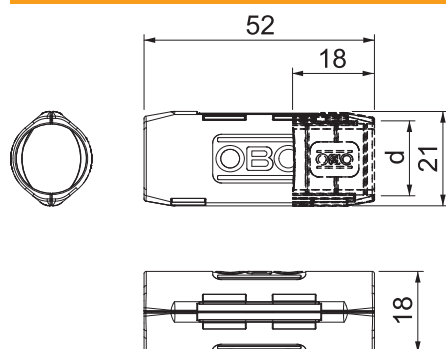

Tehniskie dati

Nesatur halogēnus	☐
Pulēta virsma	☐
Izmantošanas temperatūras diapazons	0,00 - 60,00 °C