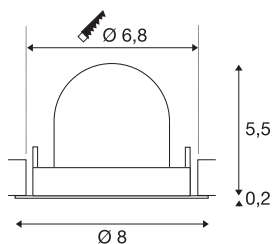

TECHNISCHE SPECIFICATIES

Art.nr.:	1005818
Aantal verschillende lichtopeningen	1
Secundaire stroom / secundaire spanning	200mA
Hoogte	5.7 cm
Diameter	8 cm
Inbouwdiameter	6.8 cm
Inbouwdiepte	11 cm
Nettogewicht	0.11 kg
Brutogewicht	0.118 kg
Veiligheidsklasse	III
Montage	Inbouw
Montagebeschrijving	Plafond
Wattage	7 W
Lumen	650 lm
Lichtkleurtemperatuur	2700 Kelvin
Stralingshoek	40 °
Kleur	zwart
CRI	90
UGR ≤	22
BIG WHITE pagina	49