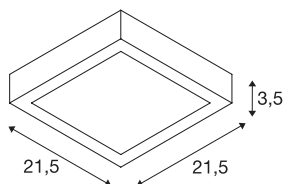

TECHNISCHE SPECIFICATIES

Art.nr.:	1003019
Primaire nominale spanning	220-240V ~50/60Hz mA/V
Secundaire stroom / secundaire spanning	500mA
Lengte	21.5 cm
Breedte	21.5 cm
Hoogte	3.5 cm
Nettogewicht	0.61 kg
Brutogewicht	0.73 kg
IP-code	IP 20
Veiligheidsklasse	I
Slagvastheidsklasse	IK02
Slagvastheid	0,2 Joule
Montage	Opbouw
Montagebeschrijving	Plafond,Wand
Dimbaar	Ja
Dimtechniek	Fase-afsnijding
Wattage	15 W
Lumen	1100 lm
Lichtkleurtemperatuur	3000 Kelvin
Kleur	wit
CRI	90
LXXBXX gegevens	L70B50