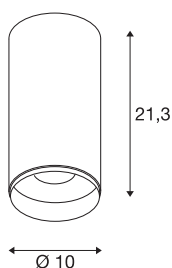

## NUMINOS® CL DALI L

Indoor led plafondopbouwlamp wit/zwart 3000 K 24°

Design, techniek en functie in perfectie: NUMINOS is het armaturesysteem van SLV, dat alles met elkaar combineert. Zo kunt u met verschillende downlights en spots duizend lichtontwerpmogelijkheden beleven. Zoals met de NUMINOS® CL DALI L led-plafondopbouwarmatuur voor binnen, die overtuigt door zijn hoogwaardige afwerkings- en lichtkwaliteit. Zo creëert u hoogwaardige verlichting voor grotere oppervlakken of u maakt gebruik van een spot voor selectieve verlichting. De plafondinbouwarmatuur overtuigt met een stroomverbruik van 28 Watt, een lichtintensiteit van 2430 lumen, een kleurtemperatuur van 3000 Kelvin en een kleurweergave-index van 90. De montage voert u in een mum van tijd uit. Wanneer kiest u voor de modulaire diversiteit van SLV?

## TECHNISCHE SPECIFICATIES

Art.nr.:	1004614
Primaire nominale spanning	220-240V ~50/60Hz mA/V
Secundaire stroom / secundaire spanning	700mA
Hoogte	21.3 cm
Diameter	10 cm
Nettogewicht	0.97 kg
Brutogewicht	1.038 kg
Veiligheidsklasse	I
Montage	Opbouw
Montagebeschrijving	Plafond
Dimbaar	Ja
Dimtechniek	DALI
Wattage	28 W
Lumen	2430 lm
Lichtkleurtemperatuur	3000 Kelvin
Stralingshoek	24 °
Kleur	wit
CRI	90
UGR ≤	13
LXXBXX gegevens	L80B50
Levensduur	50000 h
BIG WHITE pagina	84