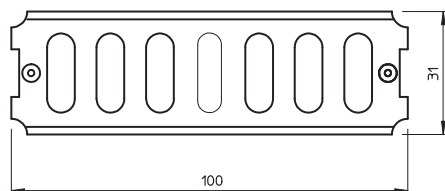

Tehnisko datu lapa

Garenais savienotājs 35

Art.-Nr. 6067085

OBO
BETTERMANN

Garenais savienotājs kabeļu reņu, fasondetaļu ar malas augstumu 35 mm taisnai savienošanai.

St Tērauds

FS cinkots

Produkta papildus teksta norādījumi

Komplektā attiecīgie stiprinājuma materiāli.

Pamatdati

Art.-Nr.	6067085
Tips	RLVK 35 FS
Apzīmējums 1	Taisns savienojums
Apzīmējums 2	kabeļu renei
Dimensija	35x100
Materiāls	Tērauds
Materiāla saīsinājums	St
Virsmas	cinkots
Virsmas atbilstošī DIN	DIN EN 10346
Virsmas saīsinājums	FS
Mazākā VK vienība (VG)	10,00 gab.
Svars	5,10 kg/100 gab.

Tehnisko datu lapa

Garenais savienotājs 35

Art.-Nr. 6067085

Tehniskie dati

Garums	100,00 mm
Malas augstums	35,00 mm
Malas augstums:	1,00 in (collas)
Izmēri	100 x 31 mm
Izpildījums	Garenais savienotājs
Loksnes biezums	2,00 mm
Piemērots kabeļu renei	<input checked="" type="checkbox"/>
Piemērots režģveida renei	<input type="checkbox"/>
Piemērots kabeļu trepēm	<input type="checkbox"/>
Piemērots funkciju nodrošināšanai	<input type="checkbox"/>
Likumu savienotājs, horizontāls	<input type="checkbox"/>
Likumu savienotājs, vertikāls	<input type="checkbox"/>
Nerūsējošs tērauds, kodināts	<input type="checkbox"/>
Savienojuma veids	Skrūvējams savienotājs