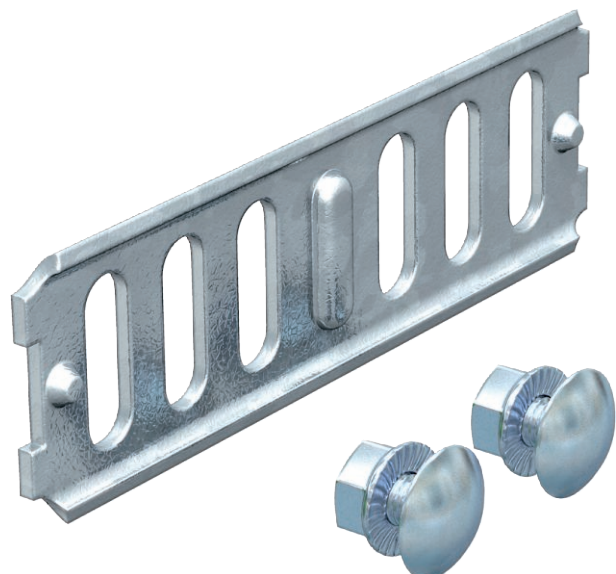

Tehnisko datu lapa

Garenais savienotājs 35

Art.-Nr. 6067085

OBO
BETTERMANN

Garenais savienotājs kabeļu reņu, fasondetaļu ar malas augstumu 35 mm taisnai savienošanai.

St Tērauds

FS cinkots

Produkta papildus teksta norādījumi

Komplektā attiecīgie stiprinājuma materiāli.

Pamatdati

Art.-Nr.	6067085
Tips	RLVK 35 FS
Apzīmējums 1	Taisns savienojums
Apzīmējums 2	kabeļu renei
Dimensija	35x100
Materiāls	Tērauds
Materiāla saīsinājums	St
Virsmas	cinkots
Virsmas atbilstošī DIN	DIN EN 10346
Virsmas saīsinājums	FS
Mazākā VK vienība (VG)	10,00 gab.
Svars	5,10 kg/100 gab.

Tehnisko datu lapa

Garenais savienotājs 35

Art.-Nr. 6067085

Tehniskie dati

Garums	100,00 mm
Malas augstums	35,00 mm
Malas augstums:	1,00 in (collas)
Izmēri	100 x 31 mm
Izpildījums	Garenais savienotājs
Loksnes biezums	2,00 mm
Piemērots kabeļu renei	<input checked="" type="checkbox"/>
Piemērots režģveida renei	<input type="checkbox"/>
Piemērots kabeļu trepēm	<input type="checkbox"/>
Piemērots funkciju nodrošināšanai	<input type="checkbox"/>
Likumu savienotājs, horizontāls	<input type="checkbox"/>
Likumu savienotājs, vertikāls	<input type="checkbox"/>
Nerūsējošs tērauds, kodināts	<input type="checkbox"/>
Savienojuma veids	Skrūvējams savienotājs