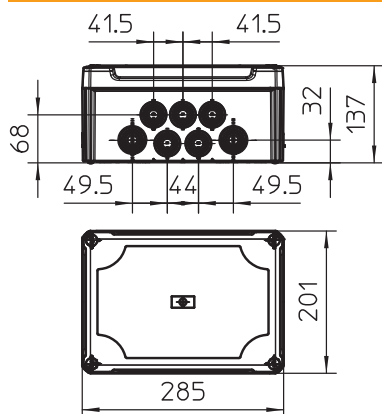

Tehnisko datu lapa

Kabeļu nozarkārba T 350, iespraužama blīve, augsts caurspīdīgs vāks Preces Nr. 2007758

Kabeļu nozarkārba kabeļu un vadu savienošanai iekštelpās un aizsargātās ārtelpās. Taisnstūra forma ar ieliekamām blīvēm. Piemērota montāžai pie sienas/griestiem un montāžai uz montāžas plāksnēm un vitni grīdā. Ar iekšējās stiprināšanas iespēju un montāžu ar stūra vākiem. Augsts, caurspīdīgs vāks ar ātro noslēgu, noplombējams. Ražots no materiāliem, kas nesatur halogēnogiūdeņražus.

Ieskaņot U profila montāžas sliedi.

Kabeļu nozarkārba atbilstoši DIN EN 60670. Ugunsizturīga atbilstoši DIN EN 60695-2-11, pārbaudes temperatūra 650°C. Triecienizturība IK05 atbilstoši DIN EN 50102.

Atvērums iekšējais izmērs: 267x182x127 mm

PP/PC Polipropilēns / polikarbonāts

Pamatdati

Art.-Nr.	2007758
Tips	T 350 HD TR
Apzīmējums 1	Instalācijas kārba
Apzīmējums 2	ar pacelto caurspīdīgu vāku
Izmērs	285x201x139
Krāsa	gaiši pelēks
RAL numurs	7035
Materiāls	Polipropilēns / polikarbonāts
Materiāla saīsinājums	PP/PC
Mazākā VK vienība (VG)	1 Gabals
Svars	72,76 kg/100 gab.

Tehniskie dati

Garums	285,00 mm
Platums	201,00 mm
Augstums	137,00 mm
Atvērums iekšējais izmērs	267x182x127 mm
Izmēri G x P x A	285x201x137 mm
Izmēri	285x201x137 mm
Virknējams	<input checked="" type="checkbox"/>
Ievadu skaits	24
Atveres veids	Kabelis
Korpasa caurvada veids	citi
Nominālais izolācijas spriegums Ui	500,00 V
Aprīkojums	bez
Vāks	caurspīdīga
Vāka nostiprināšana	skrūvēts
Atveres	16 x M32 8 x M40
Ievads no aizmugures	<input checked="" type="checkbox"/>
Sprādziendroša konstrukcija	<input type="checkbox"/>
Ugunsizturīgs	atb. VDE 0471/DIN 695, daļa 2-1, pārbaudes temperatūra 650°C
Forma	taisnstūra
Funkciju nodrošināšana (ETIM)	bez
Sprādzienbīstamai zonai	bez
sprādzienbīstamai zonai, gāze	bez
sprādzienbīstamai zonai, putekli	bez