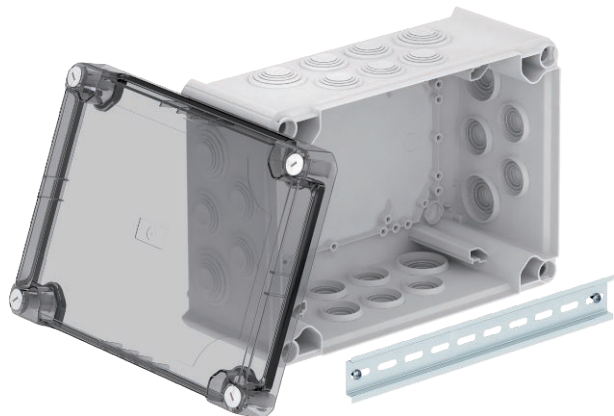

Tehnisko datu lapa

Kabeļu nozarkārba T 350, iespraužama blīve, augsts caurspīdīgs vāks Preces Nr. 2007758

Kabeļu nozarkārba kabeļu un vadu savienošanai iekštelpās un aizsargātās ārtelpās. Taisnstūra forma ar ieliekamām blīvēm. Piemērota montāžai pie sienas/griestiem un montāžai uz montāžas plāksnēm un vitni grīdā. Ar iekšējās stiprināšanas iespēju un montāžu ar stūra vākiem. Augsts, caurspīdīgs vāks ar ātro noslēgu, noplombējams. Ražots no materiāliem, kas nesatur halogēnogiūdeņražus.

Ieskaņot U profila montāžas sliedi.

Kabeļu nozarkārba atbilstoši DIN EN 60670. Ugunsizturīga atbilstoši DIN EN 60695-2-11, pārbaudes temperatūra 650°C. Triecienizturība IK05 atbilstoši DIN EN 50102.

Atvērums iekšējais izmērs: 267x182x127 mm

PP/PC Polipropilēns / polikarbonāts

Pamatdati

Art.-Nr.	2007758
Tips	T 350 HD TR
Apzīmējums 1	Instalācijas kārba
Apzīmējums 2	ar pacelto caurspīdīgu vāku
Izmērs	285x201x139
Krāsa	gaiši pelēks
RAL numurs	7035
Materiāls	Polipropilēns / polikarbonāts
Materiāla saīsinājums	PP/PC
Mazākā VK vienība (VG)	1 Gabals
Svars	72,76 kg/100 gab.

Tehniskie dati

Garums	285,00 mm
Platums	201,00 mm
Augstums	137,00 mm
Atvērums iekšējais izmērs	267x182x127 mm
Izmēri G x P x A	285x201x137 mm
Izmēri	285x201x137 mm
Virknējams	<input checked="" type="checkbox"/>
Ievadu skaits	24
Atveres veids	Kabelis
Korpasa caurvada veids	citi
Nominālais izolācijas spriegums Ui	500,00 V
Aprīkojums	bez
Vāks	caurspīdīga
Vāka nostiprināšana	skrūvēts
Atveres	16 x M32 8 x M40
Ievads no aizmugures	<input checked="" type="checkbox"/>
Sprādziendroša konstrukcija	<input type="checkbox"/>
Ugunsizturīgs	atb. VDE 0471/DIN 695, daļa 2-1, pārbaudes temperatūra 650°C
Forma	taisnstūra
Funkciju nodrošināšana (ETIM)	bez
Sprādzienbīstamai zonai	bez
sprādzienbīstamai zonai, gāze	bez
sprādzienbīstamai zonai, putekli	bez