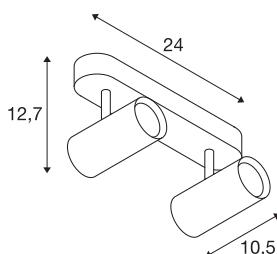

NOBLO II

Indoor LED plafondopbouwarmatuur 2700K zwart

Draai- en kantelbare LED-spot NOBLO voor wand- en plafondopbouwmontage. De armatuur overtuigt met een slank design en is daardoor ideaal voor moderne lichtconcepten. De aluminium lamp is met een premium LED-module uitgerust. De armatuur is verkrijgbaar in drie verschillende kleuren van de behuizing, evenals met twee of drie lichtopeningen.

TECHNISCHE SPECIFICATIES

Art.nr.:	1002973
Aantal verschillende lichtopeningen	2
Primaire nominale spanning	220-240V ~50/60Hz mA/V
Secundaire stroom / secundaire spanning	350mA
Lengte	24 cm
Breedte	10.5 cm
Hoogte	12.7 cm
Nettogewicht	0.697 kg
Brutogewicht	0.938 kg
IP-code	IP 20
Veiligheidsklasse	I
Montage	Opbouw
Montagebeschrijving	Plafond,Wand
Dimbaar	Ja
Dimtechniek	Fase-afsnijding
Wattage	16 W
Lumen	1240 lm
Lichtkleurtemperatuur	2700 Kelvin
Stralingshoek	36 °
Kleur	zwart
CRI	80
LXXBXX gegevens	L70B50

Lichtbron

916369		Levensduur	30000 h
		BIG WHITE pagina	300