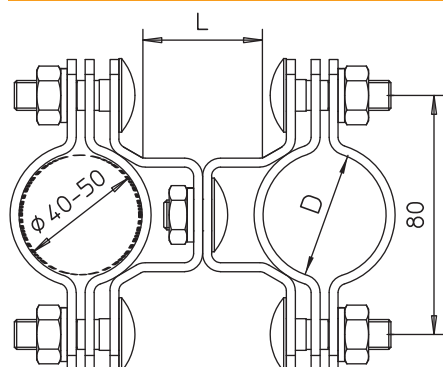

Tehnisko datu lapa

Balstenis isFang montāžai pie caurules, \varnothing 40-50 mm

Art.-Nr. 5408958

- Izolētu balsta cauruļu piestiprināšanai pie aizsargājamās konstrukcijas vai piegādes komplektā neietilpstošām caurulēm \varnothing 40–50 mm

A2 Nerūsējošais tērauds 1.4301

Pamatdati

Art.-Nr.	5408958
Tips	isFang TS40-50
Apzīmējums 1	isFang Adapteris
Apzīmējums 2	priekš caurules montāžas
Dimensija	\varnothing 40-50mm
Materiāls	Nerūsējošais tērauds, materiāls 1.4301
Materiāla saīsinājums	A2
Mazākā VK vienība (VG)	2,00 gab.
Svars	90,00 kg/100 gab.

Tehniskie dati

Izmērs D	50,00 \varnothing mm
Izmērs L	40,00 mm
Pielāgots	\varnothing 40–50 mm