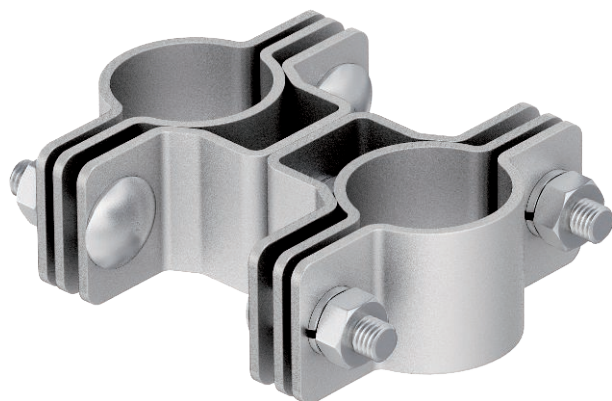

Tehnisko datu lapa

Balstenis isFang montāžai pie caurules, \varnothing 40-50 mm

Art.-Nr. 5408958

- Izolētu balsta cauruļu piestiprināšanai pie aizsargājamās konstrukcijas vai piegādes komplektā neietilpstošām caurulēm \varnothing 40–50 mm

A2 Nerūsējošais tērauds 1.4301

Pamatdati

Art.-Nr.	5408958
Tips	isFang TS40-50
Apzīmējums 1	isFang Adapteris
Apzīmējums 2	priekš caurules montāžas
Dimensija	\varnothing 40-50mm
Materiāls	Nerūsējošais tērauds, materiāls 1.4301
Materiāla saīsinājums	A2
Mazākā VK vienība (VG)	2,00 gab.
Svars	90,00 kg/100 gab.

Tehniskie dati

Izmērs D	50,00 \varnothing mm
Izmērs L	40,00 mm
Pielāgots	\varnothing 40–50 mm