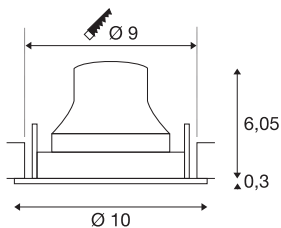

TECHNISCHE SPECIFICATIES

Art.nr.:	1005332
Aantal verschillende lichtopeningen	1
Secundaire stroom / secundaire spanning	250mA
Hoogte	6.35 cm
Diameter	10 cm
Inbouwdiameter	9 cm
Inbouddiepte	8.5 cm
Nettogewicht	0.19 kg
Brutogewicht	0.203 kg
IP-code	IP 20
Veiligheidsklasse	III
Slagvastheidsklasse	IK02
Slagvastheid	0,2 Joule
Montage	Inbouw
Montagebeschrijving	Plafond
Wattage	8.6 W
Lumen	720 lm
Lichtkleurtemperatuur	2700 Kelvin
Stralingshoek	40 °
Kleur	wit
CRI	90
UGR ≤	19