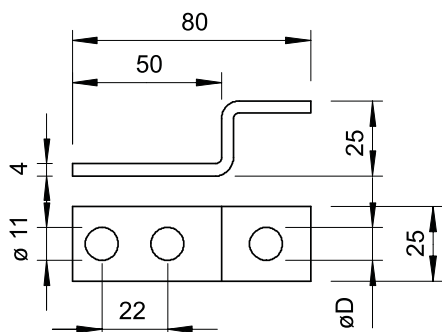

Tehnisko datu lapa

Gala elements

Art.-Nr. 5304997

- Pievienošanai pie tērauda konstrukcijām vai pieskrūvēšanai pie zemējuma mezgla punktiem
- Pieslēgumiem: apaļvadi Rd 8-10 un plakānvadi FL30 x 3,5
- 2 x pieslēguma atveres \varnothing 11 mm
- 1 x pieslēguma atvere \varnothing D mm

St	Tērauds
FT	karsti cinkots

Izstrādājuma apraksts

Pamatdati

Art.-Nr.	5304997
Tips	5011
Apzīmējums 1	Savienošanas termināls
Dimensija	80x25x25
Materiāls	Tērauds
Materiāla saīsinājums	St
Virsmā	karsti cinkots
Virsmā atbilstoši DIN	DIN EN ISO 1461
Virsmas saīsinājums	FT
Svars	7,06 kg/100 gab.

Tehniskie dati

Izmērs D	11,00 \varnothing mm
Stiprinājuma skrūves veids	citi
Savienotāja veids	Gala elements
Piemērots savienošanai	Apaļš vads Rd 8-10 / plakans vads FI 30
Starpplate	<input type="checkbox"/>