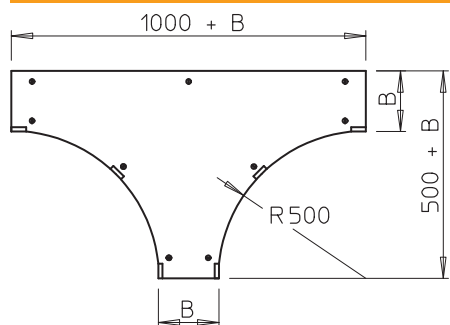

## T-veida atzarojuma vāks WDTRL

Art.-Nr. 6231667

Gara laiduma T-veida detaļas vāks ar iemontētiem pagriežamiem aizslēgiem.

<b>St</b>	Tērauds
<b>DD</b>	nepārtraukti cinkots cinks/alumīnijs, Double Dip

Produkta papildus teksta norādījumi

Tā kā savienotājs ir uzstādīts no ārpuses, fasondetaļas vāks ir par 300 mm īsāks nekā attiecīgā fasondetaļa. Tas jāņem vērā, uzstādot līnijas elementus.

### Pamatdati

Art.-Nr.	6231667
Tips	WDTRL 200 DD
Apzīmējums 1	Vāks T-elementam
Apzīmējums 2	sist.lieliem attal. 110 un 160
Dimensija	B200mm
Materiāls	Tērauds
Materiāla saīsinājums	St
Virsmas saīsinājums	nepārtraukti cinkots cinks/alumīnijs, Double Dip
Virsmas atbilstošs DIN	DIN EN 10346
Virsmas saīsinājums	DD
Mazākā VK vienība (VG)	1,00 gab.
Svars	400,00 kg/100 gab.

### Tehniskie dati

Platums	200,00 mm
Izmērs B	200,00 mm
Izmērs H	15,00 mm
Pagriežamo sviru skaits	9,00 stundas
Stiprinājuma veids	Slēdzene ar grozāmu aizbīdni
Loksnes biezums	1,00 mm
Piemērots kabeļu renei	<input checked="" type="checkbox"/>
Piemērots kabeļu trepēm	<input checked="" type="checkbox"/>
Nerūsējošs tērauds, kodināts	<input type="checkbox"/>