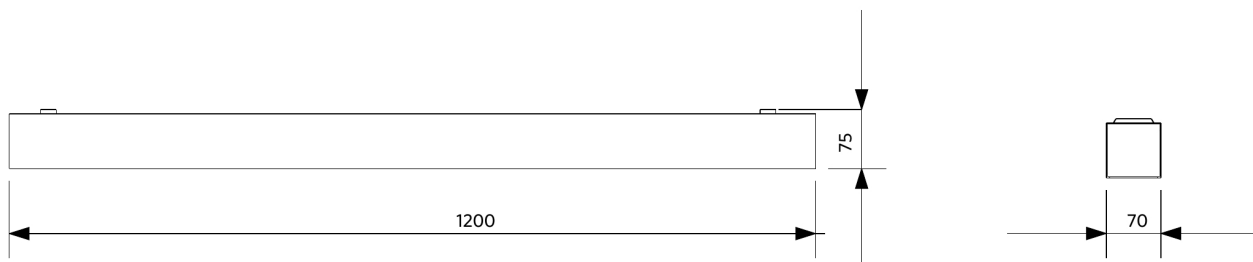

Technische specificaties

Levensduur (L70)	70.000 u
Levensduur (L80)	50.000 u
Aan-/Uit-cycli	100.000
Dimbaarheid	BLE2
Bundelhoek	70°
Afwerking	Aluminium
CRI	≥ 80
Beschermingsgraad (IP)	IP20
Slagvastheid	IK02
Beschermingsklasse	I
Risicogroep (EN 62471)	RG0
Voorschakelapparaat inbegrepen	Ja
Gloeidraadtest	650°C
Vermogensfactor	≥ 0,9

Elektrische aansluiting

Frequentie	50/60 Hz
Nom. spanning	220-240 V
DC ingangsspanning	Zie catalogusbijlage Aansluitwaarden

Materiaal eigenschappen

Materiaal behuizing	Aluminium
Materiaal optiek	Polycarbonaat

Toepassingscondities

Bedrijfstemperatuur	-10-+45°C
Gebruikstemperatuur	+25°C
Opslagtemperatuur	-25-+50°C

5 JAAR GARANTIE

ENERGY

OPPLE Lighting
542003131500

15
kWh/1000h

2019/2015

Maatschets (mm)

LEDLima L12