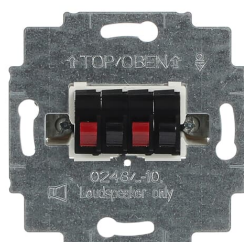

Produktdetails

0248/05-101

0248/05-101 Anschlussdose Lautsprecher 2-fach anthrazit

Allgemeine Informationen

Typ	0248/05-101
Bestellnummer	2CKA000230A0404
EAN	4011395136805
Beschreibung	0248/05-101 Anschlussdose Lautsprecher 2-fach anthrazit
Langbeschreibung	Mit Steckklemmen (rückseitig mit Schraubklemmen). Mit 4 Anschlussklemmen. Leiterquerschnitt max 10 mm ² . Polung farblich gekennzeichnet. Mit Spreize. Passend zu Abdeckung TAE 1766-xxx und 2539-21x.

Installation / Montage

Betriebs- und Montageanleitung	No document needed
--------------------------------	--------------------

Technische Daten

Datenblatt, technische Information	No document needed
Anwendung	Lautsprecher
Montageart	Unterputzmontage
Befestigungsart	Befestigung mit Krallen

	Befestigung mit Schrauben
Kennzeichnung	ohne Beschriftungsfeld
Ausrichtung Steckdose	gerade
Ausführung der Oberfläche	unbehandelt matt
Werkstoff	Thermoplastischer Kunststoff
RAL Nummer	RAL 9005 - tiefschwarz
Farbe	anthrazit
Anwendungsbereich	Datenkommunikation / Multimedia

Umwelt

Schutzart	IP20
RoHS Status	nach EU-Richtlinie 2015/863 22. Juli 2019 (RoHS 3)
RoHS Information	2CKA200000E0025
REACH Erklärung	2CKA309999E9999

Abmessungen

Breite des Produkts	71 mm
Höhe des Produkts	32 mm
Tiefe des Produkts	71 mm
Nettogewicht	66 g
Einbautiefe (t ₂)	32 mm