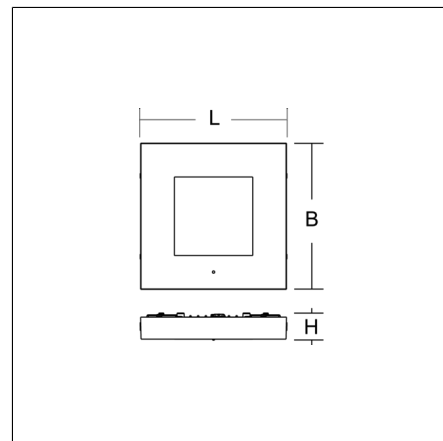

# CENTRYXX IP65

672171.002.89 | Luminarias para iluminación de emergencia

Luminarias de techo  
4051859157823  
L 198, B 198, H 38

Montaje en superficie de techos  
blanco

Luminaria plana de montaje en superficie, cuadrada. Base de aluminio inyectado, revestido al polvo. Difusor de material sintético (policarbonato). Con lente para iluminación de vías de evacuación. Equipo incluido. Adecuado para conexión a baterías centrales de emergencia. Con módulo de monitorización AC-Control para las instalaciones de batería central LUXIFAIR. Luminarias con temperatura superficial limitada, conforme a la norma EN 60598-2-24. Para entornos polvorientos donde se puedan dar deposiciones de polvo conductible sobre las luminarias. Resistente a golpes de balón según DIN 18032-3. Aprobado para su uso en la industria alimentaria y de bebidas.