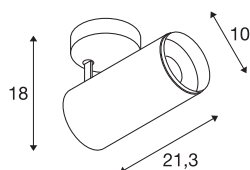

## NUMINOS® SPOT DALI L

Indoor led plafondopbouwlamp zwart/zwart 4000 K 36°

Het NUMINOS verlichtingssysteem van SLV combineert techniek, design en functionaliteit als geen ander. Met verschillende downlights en spots kunt u duizend lichtontwerpmogelijkheden beleven. Zoals met de NUMINOS® SPOT DALI L led-plafondopbouwarmatuur voor binnen, die overtuigt door zijn hoogwaardige afwerkings- en lichtkwaliteit. Zo creëert u hoogwaardige verlichting voor grotere oppervlakken of u maakt gebruik van een spot voor selectieve verlichting. De plafondinbouwarmatuur overtuigt met een stroomverbruik van 28 Watt, een lichtintensiteit van 2620 lumen, een kleurtemperatuur van 4000 Kelvin en een kleurweergave-index van 90. De montage voert u in een mum van tijd uit. Wanneer kiest u voor de modulaire diversiteit van SLV?

## TECHNISCHE SPECIFICATIES

Art.nr.:	1004595
Primaire nominale spanning	220-240V ~50/60Hz mA/V
Secundaire stroom / secundaire spanning	700mA
Lengte	21.3 cm
Hoogte	18 cm
Diameter	10 cm
Nettogewicht	1.15 kg
Brutogewicht	1.5 kg
Veiligheidsklasse	I
Montage	Opbouw
Montagebeschrijving	Plafond
Dimbaar	Ja
Dimtechniek	DALI
Wattage	28 W
Lumen	2620 lm
Lichtkleurtemperatuur	4000 Kelvin
Stralingshoek	36 °
Kleur	zwart
CRI	90
UGR ≤	19
LXXBXX gegevens	L80B50
Levensduur	50000 h