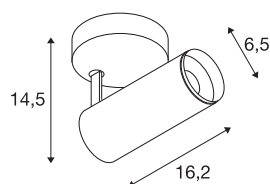

NUMINOS® SPOT PHASE S

Indoor led plafondopbouwlamp zwart/zwart 4000 K 60°

Het NUMINOS verlichtingssysteem van SLV combineert techniek, design en functionaliteit als geen ander. Zo kunt u duizend lichtontwerpmogelijkheden met verschillende downlights en spots beleven. Ook met de NUMINOS® SPOT PHASE S led-plafondopbouwarmatuur voor binnen, die overtuigt door de beste afwerkings- en lichtkwaliteit. Met de spot kiest u voor puntverlichting of voor hoogwaardige verlichting van grotere oppervlakken. De plafondinbouwarmatuur overtuigt met een stroomverbruik van 10,42 Watt, een lichtintensiteit van 1100 lumen, een kleurtemperatuur van 4000 Kelvin en een kleurweergave-index van 90. De montage voert u in een mum van tijd uit. Wanneer kiest u voor NUMINOS® van SLV?

TECHNISCHE SPECIFICATIES

Art.nr.:	1004116
Primaire nominale spanning	220-240V ~50/60Hz mA/V
Secundaire stroom / secundaire spanning	250mA
Lengte	16.2 cm
Hoogte	14.5 cm
Diameter	6.5 cm
Nettogewicht	0.58 kg
Brutogewicht	0.87 kg
Veiligheidsklasse	I
Montage	Opbouw
Montagebeschrijving	Plafond,Wand
Dimbaar	Ja
Dimtechniek	Fase-afsnijding
Wattage	10.42 W
Lumen	1100 lm
Lichtkleurtemperatuur	4000 Kelvin
Stralingshoek	60 °
Kleur	zwart
CRI	90
UGR ≤	19
LXXBXX gegevens	L80B50
Levensduur	50000 h