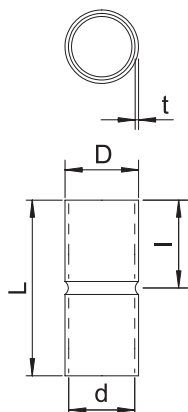

Tehnisko datu lapa

Tērauda uzmava ar melnu pulvera pārklājumu, bez vītnes

Art.-Nr. 2046582

Piederumi: uzspraužama uzmava elektroinstalācijas cauruļu savienošanai. Ar gludu iekšpusi.

St Tērauds

PE50 PES50 – poliesters/epoksīds

Pamatdati

Art.-Nr.	2046582
Tips	SV16W SW
Apzīmējums 1	Cauruļu savienojums bez vītnes
Dimensija	Ø16mm
Krāsa	melns
RAL numurs	9005
Materiāls	Tērauds
Materiāla saīsinājums	St
Virsmas saīsinājums	PES50 – poliesters/epoksīds
Virsmas saīsinājums	PE50
Mazākā VK vienība (VG)	25,00 gab.
Svars	2,40 kg/100 gab.

Tehnisko datu lapa

Tērauda uzmava ar melnu pulvera pārklājumu, bez
vītnes

Art.-Nr. 2046582

Tehniskie dati

Garums	50,00 mm
Izmērs D	18,60 mm
Izmērs L	50,00 mm
Izmērs M	M16
Izmērs d	16,60 mm
Izmērs t	1,00 mm
Izmērs l	25,00 mm
Izpildījums	Spraudņi
caurules diametram	16,00 mm
Izmērs	16
Nesatur halogēnus	<input checked="" type="checkbox"/>
Pulēta virsma	<input type="checkbox"/>
Virsma matēta	<input type="checkbox"/>
Ar apskates atveri un vāku	<input type="checkbox"/>
Izmantošanas temperatūras diapazons	-45,00 - 400,00 °C
Divdaļīgs	<input type="checkbox"/>