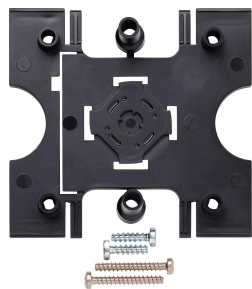

Montage-adapter
MA/KSF/KSA 611-0
200018785-00

Productomschrijving

Montage-adapter voor KSF... en KSA... voor de bevestiging van het montageframe MR 611-... en de klemmenblokken voor Siedle Vario modules.

Technische gegevens

Afmetingen (mm) B x H x D:

99 x 95 x 29

Montage-adapter
MA/KSF/KSA 611-0

200018785

Pagina 2

Montage-adapter
MA/KSF/KSA 611-0

200018785