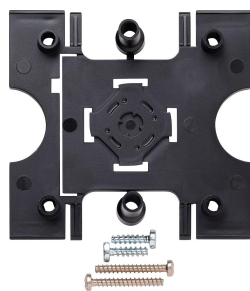

Montage-adapter
MA/KSF/KSA 611-0
200018785-00

Productomschrijving

Montage-adapter voor KSF... en KSA... voor de bevestiging van het montageframe MR 611-... en de klemmenblokken voor Siedle Vario modules.

Technische gegevens

Afmetingen (mm) B x H x D:

99 x 95 x 29

Montage-adapter
MA/KSF/KSA 611-0

200018785

Pagina 2

Montage-adapter
MA/KSF/KSA 611-0

200018785