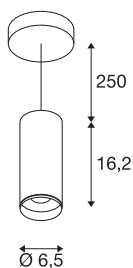

NUMINOS® PD PHASE S

Indoor led pendellamp wit/zwart 3000 K 24°

Het NUMINOS verlichtingssysteem van SLV combineert op een vakkundige manier functie, design en techniek. Zo kunt u met verschillende downlights en spots duizend lichtontwerpmogelijkheden beleven. Ook met de NUMINOS® PD PHASE S pendelarmatuur, die overtuigt met de beste afwerkings- en lichtkwaliteit. De spot is perfect voor gerichte accentverlichting of voor het verlichten van grotere oppervlakken. De pendelarmatuur overtuigt met een stroomverbruik van 10,42 Watt, een lichtintensiteit van 1020 lumen, een kleurtemperatuur van 3000 Kelvin en de hoge kleurweergave-index van meer dan 90. De installatie voert u in een mum van tijd uit. Wanneer kiest u voor NUMINOS van SLV: de modulaire diversiteit wacht op u?

TECHNISCHE SPECIFICATIES

Art.nr.:	1004158
Primaire nominale spanning	220-240V ~50/60Hz mA/V
Secundaire stroom / secundaire spanning	250mA
Pendellengte	250 cm
Hoogte	16.2 cm
Diameter	6.5 cm
Nettogewicht	0.651 kg
Brutogewicht	0.901 kg
Veiligheidsklasse	I
Montage	Opbouw
Montagebeschrijving	Plafond, Plafond met accessoires
Dimbaar	Ja
Dimtechniek	Fase-afsnijding
Wattage	10.42 W
Lumen	1020 lm
Lichtkleurtemperatuur	3000 Kelvin
Stralingshoek	24 °
Kleur	wit
CRI	90
UGR ≤	13
LXXBXX gegevens	L80B50
Levensduur	50000 h