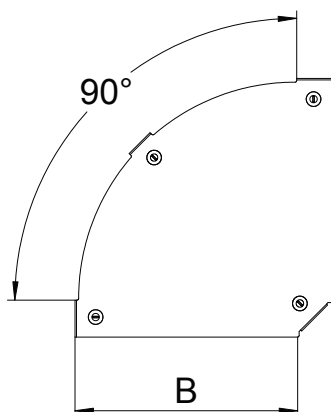

Tehnisko datu lapa

Vāks 90° likumam Magic

Art.-Nr. 7138548

Vāks 90° likumam ar iemontētiem pagriežamiem aizslēgiem.

St	Tērauds
DD	nepārtraukti cinkots cinks/alumīnijs, Double Dip

Produkta papildus teksta norādījumi | Fasondetaļu vāku var izmantot uz jebkura augstuma malām.

Pamatdati

Art.-Nr.	7138548
Tips	DFBM 90 400 DD
Apzīmējums 1	90° pagrieziena vāks
Apzīmējums 2	pagriežamam RBM 90 400
Ražotājs	OBO
Dimensija	B=400mm
Materiāls	Tērauds
Materiāla saīsinājums	St
Virsmas	nepārtraukti cinkots cinks/alumīnijs, Double Dip
Virsmas atbilstoši DIN	DIN EN 10346
Virsmas saīsinājums	DD
Mazākā VK vienība (VG)	1,00 gab.
Svars	165,00 kg/100 gab.

Tehniskie dati

Platums	400,00 mm
Izmērs B	400,00 mm
Likums (leņķis)	90°
Stiprinājuma veids	Slēdzene ar grozāmu aizbidni
Loksnes biezums	1,25 mm
Piemērots kabeļu renei	<input checked="" type="checkbox"/>
Piemērots režģveida renei	<input type="checkbox"/>
Piemērots kabeļu trepēm	<input type="checkbox"/>
Piemērots funkciju nodrošināšanai	<input type="checkbox"/>
Virziena maiņa	horizontāls
Nerūsējošs tērauds, kodināts	<input type="checkbox"/>
Ar enģēm	<input type="checkbox"/>