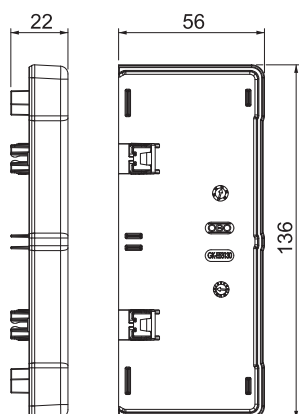

Gala elements ierīču montāžas kanālu Rapid 45-2 GK un GA 53130 sānu noslēgšanai.

PC/ABS Polikarbonāts/Acrylnitril-Butadien-Styrol

Pamatdati

Art.-Nr.	6113284
Tips	GK-E53130AL
Dimensija	136x56x22
Krāsa	alumīnija
Materiāls	Polikarbonāts/akrilnitrils-butadiēns-stirols
Materiāla saīsinājums	PC/ABS
Mazākā VK vienība (VG)	1,00 gab.
Svars	2,70 kg/100 gab.

Tehnisko datu lapa

Gala elements

Art.-Nr. 6113284

Tehniskie dati

Platums	136,00 mm
Augstums	56,00 mm
Izpildījums	simetrisks
Stiprinājuma veids	uzstiprināms
paredzēts kanāla platumam	130,00 mm
paredzēts kanāla augstumam	53,00 mm
Piemērots	pa kreisi/pa labi
Nesatur halogēnus	<input checked="" type="checkbox"/>
Griezuma vietas aizsegšana	<input checked="" type="checkbox"/>
Aizsargplēve	<input type="checkbox"/>