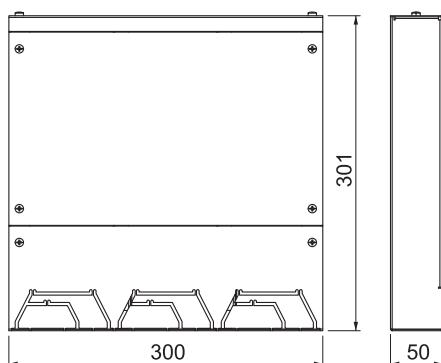

Tehnisko datu lapa

EÜK vertikālā pieslēgumu kārba

Art.-Nr. 7428325

Vertikāli montējama pieslēgumu kārba, 25 mm un 35 mm augsta.

St	Tērauds
FS	cinkots

Pamatdati

Art.-Nr.	7428325
Tips	VAB DU 6090
Dimensija	300x301x50
Materiāls	Tērauds
Materiāla saisinājums	St
Virsmā	cinkots
Virsmā atbilstoši DIN	DIN EN 10346
Virsmas saisinājums	FS
Mazākā VK vienība (VG)	1,00 gab.
Svars	220,80 kg/100 gab.

Tehnisko datu lapa

EÜK vertikālā pieslēgumu kārba

Art.-Nr. 7428325

Tehniskie dati

Garums	300,00 mm
Platums	301,00 mm
Augstums	50,00 mm
Kanāla augstums	25,00 - 35,00 mm
Sekciju skaits	3,00 stundas
Piemērots aizvērtam zemgrīdas kanālam vienā līmenī ar grīdas segumu	<input type="checkbox"/>
Piemērots zemgrīdas kanālam, ko pārklāj grīdas segums	<input checked="" type="checkbox"/>