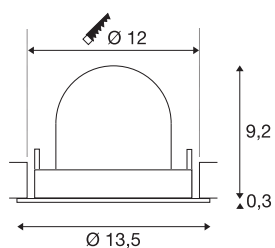

TECHNISCHE SPECIFICATIES

Art.nr.:	1005921
Aantal verschillende lichtopeningen	1
Secundaire stroom / secundaire spanning	500mA
Hoogte	9.5 cm
Diameter	13.5 cm
Inbouwdiameter	12 cm
Inbouwdiepte	9.5 cm
Nettogewicht	0.42 kg
Brutogewicht	0.449 kg
Veiligheidsklasse	III
Montage	Inbouw
Montagebeschrijving	Plafond
Wattage	17.5 W
Lumen	1460 lm
Lichtkleurtemperatuur	2700 Kelvin
Stralingshoek	20 °
Kleur	zwart
CRI	90
UGR ≤	22
BIG WHITE pagina	53