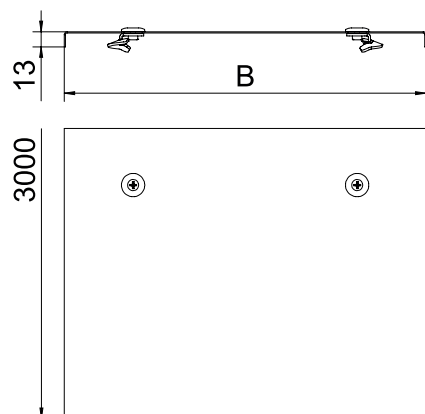

Tehnisko datu lapa

Vāks ar grozāmu aizbīdni

Art.-Nr. 6232406

Vāks gara laiduma trepēm ar sānu malas augstumu 200 mm.

St Tērauds

DD nepārtraukti cinkots cinks/alumīnijs, Double Dip

Produkta papildus teksta norādījumi

Perpendikulārs robojums no 500 mm platuma.

Produkta papildu apraksts 1

Paaugstinātas vēja slodzes gadījumā montāžas vietā ir jāveic drošības pasākumi.

Pamatdati

Art.-Nr.	6232406
Tips	WKLD 2040 DD
Ražotājs	OBO
Dimensija	400x3000
Materiāls	Tērauds
Materiāla saīsinājums	St
Virsmas	nepārtraukti cinkots cinks/alumīnijs, Double Dip
Virsmas atbilstošī DIN	DIN EN 10346
Virsmas saīsinājums	DD
Mazākā VK vienība (VG)	3,00 m
Svars	427,67 kg/100 m

Tehnisko datu lapa

Vāks ar grozāmu aizbīdni

Art.-Nr. 6232406

Tehniskie dati

Garums	3.000,00 mm
Platums	400,00 mm
Malas augstums	200,00 mm
Izmērs B	400,00 mm
Izmērs H	15,00 mm
Izmērs L	3.000,00 mm
Stiprinājuma veids	Slēdzene ar grozāmu aizbīdni
Loksnes biezums	1,50 mm
Piemērots kabeļu renei	<input checked="" type="checkbox"/>
Piemērots režģveida renei	<input type="checkbox"/>
Piemērots kabeļu trepēm	<input checked="" type="checkbox"/>
Piemērots funkciju nodrošināšanai	<input type="checkbox"/>
Nerūsējošs tērauds, kodināts	<input type="checkbox"/>