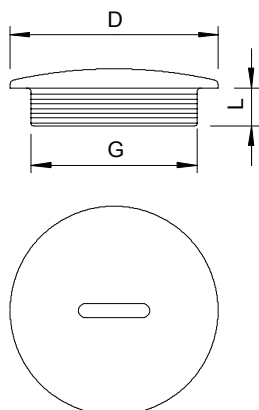

Tehnisko datu lapa

Noslēgskrūve, PG vītne

Art.-Nr. 2033216

Noslēgskrūve atb. DIN 46320 ar PG vītņi atb. DIN 40430.

PS Polistirols

Pamatdati

Art.-Nr.	2033216
Tips	108 PG21
Apzīmējums 1	Aizsēgs
Dimensija	PG21
Krāsa	gaiši pelēks
RAL numurs	7035
Materiāls	Polistirols
Materiāla saīsinājums	PS
Mazākā VK vienība (VG)	100,00 gab.
Svars	0,35 kg/100 gab.

Tehniskie dati

Izmērs D	34,00 mm
Izmērs L	8,00 mm
aizsargāta pret eksploziju	<input type="checkbox"/>
sprādzienbīstamai zonai, gāze	bez
sprādzienbīstamai zonai, putekli	bez
Vītne	Pg 21
Vītnes veids	PG
Vītnes iekšējais izmērs, metrisks/PG	21,00
Vītnes kāpe	1,59 mm
Stiegrots ar stikla šķiedru	<input type="checkbox"/>
Nesatur halogēnus	<input checked="" type="checkbox"/>
Triecienizturīgs	<input checked="" type="checkbox"/>