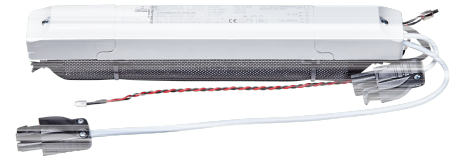

EAN/GTIN

6941497709585

Artikel

549098001400

Omschrijving

Accessoire Downlights - Noodverlichtingsmodule - 3 uur

Noodset voor 3 uur, inclusief batterij, accessoire voor de Downlight Performer.

## Technische specificaties

Lamptype	LED	Nom. spanning	6 6 Volt
Bewakingsinrichting	Overig	Nom. bedrijfsduur	3 3 Uur
Type schakeling	Continuschakeling/noodsc haking		
Met afstandsschakelaaraansluiting	Nee		
Beschermingsklasse	I		
Type toebehoren/onderdelen	Continuschakeling/noodsc haking		
Kleur	Wit		
Materiaal	Kunststof		

## Artikelinformatie

Artikelcode	Artikelomschrijving	EAN/GTIN	Netto gewicht	Bruto gewicht	Lengte binnenste doos	Breedte binnenste doos	Hoogte binnenste doos
549098001400	LEDDownlightRc-P EM-kit 3h	6941497709585	1,00 kg	1,08 kg	490 mm	390 mm	150 mm