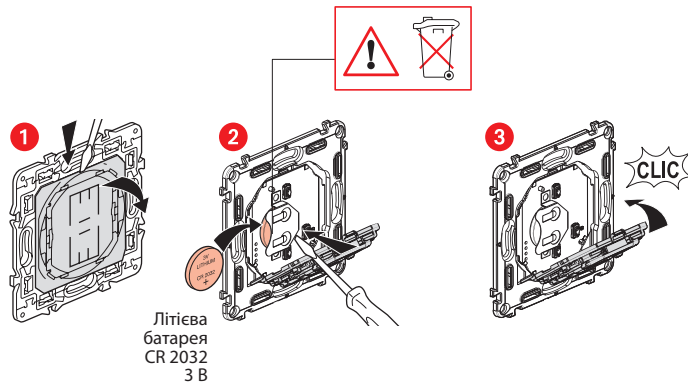

Заміна батареї

СПРОЩЕНА ДЕКЛАРАЦІЯ ВІДПОВІДНОСТІ НОРМАМ ЄС

Нижчезазначена компанія,

Legrand

заявляє, що радіо- та електрообладнання, що згадується в цьому документі, відповідає директиві 2014/53/EU.

Повний текст декларації відповідності нормам ЄС доступний на сайті:

www.legrandoc.com